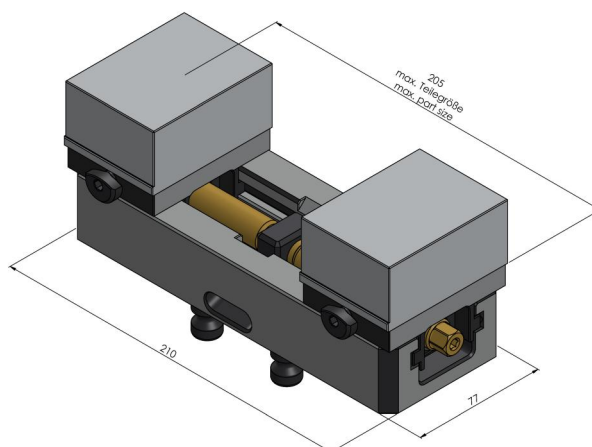

Avanti 77, Konturspanner

Backenbreite 77 mm, max. Spannbereich 205 mm

Item No. 44200-77

Spannbereich	0 - 205 mm
Abmessungen	210 x 77 x 51 mm
Spannprinzip	kraftschlüssig
Bauteilform	kubisch / zylindrisch / asymmetrisch
Verpackungseinheit	1 Set
Gewicht	4.8 kg
Material	Stahl

Avanti 77, Konturspanner

Backenbreite 77 mm, max. Spannereich 205 mm

Item No. 44200-77

Avanti 77, Konturspanner

Backenbreite 77 mm, max. Spannereich 205 mm

Item No. 44200-77