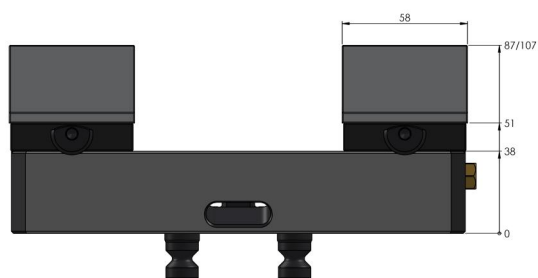

Avanti 77, Konturspanner

Backenbreite 77 mm, max. Spannbereich 205 mm

Item No. 44200-77

Spannbereich	0 - 205 mm
Abmessungen	210 x 77 x 51 mm
Spannprinzip	kraftschlüssig
Bauteilform	kubisch / zylindrisch / asymmetrisch
Verpackungseinheit	1 Set
Gewicht	4.8 kg
Material	Stahl

Avanti 77, Konturspanner

Backenbreite 77 mm, max. Spannereich 205 mm

Item No. 44200-77

Avanti 77, Konturspanner

Backenbreite 77 mm, max. Spannereich 205 mm

Item No. 44200-77