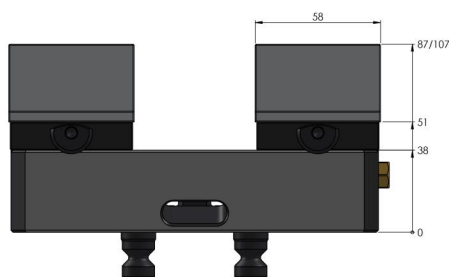

Avanti 77, Etou à serrage doux

Largeur des mors 77 mm, plage de serrage max. 165 mm

Item No. 44160-77

Plage de Serrage	0 - 165 mm
Dimensions	170 x 77 x 51 mm
Principe de Serrage	par adhérence
Type de Composant	cubique / cylindrique / asymétrique
Conditionnement	1 Set
Poids	4.14 kg
Matériau	Acier

Avanti 77, Etou à serrage doux

Largeur des mors 77 mm, plage de serrage max. 165 mm

Item No. 44160-77

Avanti 77, Etou à serrage doux

Largeur des mors 77 mm, plage de serrage max. 165 mm

Item No. 44160-77