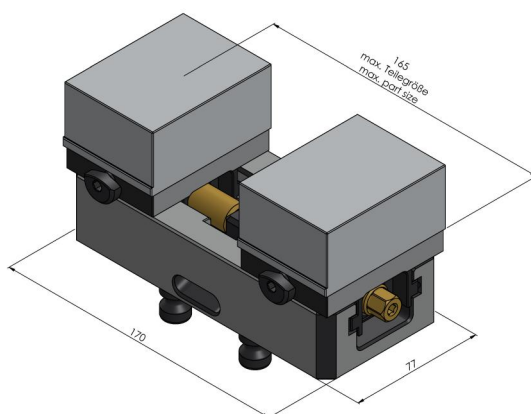

Avanti 77, Etou à serrage doux

Largeur des mors 77 mm, plage de serrage max. 165 mm

Item No. 44160-77

Plage de Serrage	0 - 165 mm
Dimensions	170 x 77 x 51 mm
Principe de Serrage	par adhérence
Type de Composant	cubique / cylindrique / asymétrique
Conditionnement	1 Set
Poids	4.14 kg
Matériau	Acier

Avanti 77, Etou à serrage doux

Largeur des mors 77 mm, plage de serrage max. 165 mm

Item No. 44160-77

Avanti 77, Etou à serrage doux

Largeur des mors 77 mm, plage de serrage max. 165 mm

Item No. 44160-77