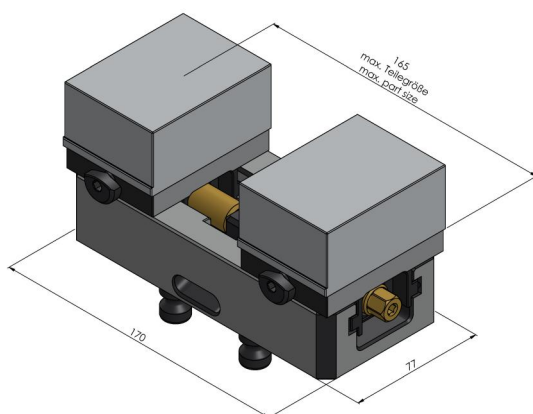

## Avanti 77, Mordaza de sujeción de perfiles

ancho de mandíbula 77 mm, alcance máx. de sujeción  
165 mm

Item No. 44160-77

<b>Rango de sujeción</b>	0 - 165 mm
<b>Dimensiones</b>	170 x 77 x 51 mm
<b>Método de sujeción</b>	bloqueo por fricción
<b>Forma de la pieza</b>	cúbico / cilíndrico / asimétrico
<b>Unidad de envasado</b>	1 Establecer
<b>Peso</b>	4.14 kg
<b>Material</b>	Acero

## Avanti 77, Mordaza de sujeción de perfiles

ancho de mandíbula 77 mm, alcance máx. de sujeción  
165 mm

Item No. 44160-77