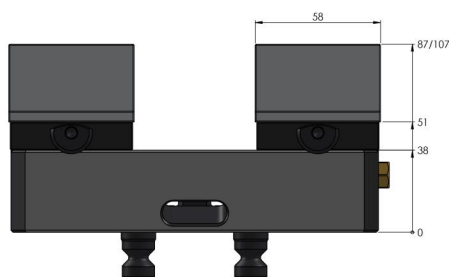

## Avanti 77, Mordaza de sujeción de perfiles

ancho de mandíbula 77 mm, alcance máx. de sujeción  
165 mm

Item No. 44160-77

<b>Rango de sujeción</b>	0 - 165 mm
<b>Dimensiones</b>	170 x 77 x 51 mm
<b>Método de sujeción</b>	bloqueo por fricción
<b>Forma de la pieza</b>	cúbico / cilíndrico / asimétrico
<b>Unidad de envasado</b>	1 Establecer
<b>Peso</b>	4.14 kg
<b>Material</b>	Acero

## Avanti 77, Mordaza de sujeción de perfiles

ancho de mandíbula 77 mm, alcance máx. de sujeción  
165 mm

Item No. 44160-77