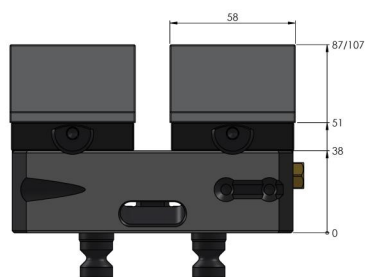

Avanti 77, Etau à serrage doux

Largeur des mors 77 mm, plage de serrage max. 125 mm

Item No. 44120-77

Plage de Serrage	0 - 125 mm
Dimensions	120 x 77 x 51 mm
Principe de Serrage	par adhérence
Type de Composant	cubique / cylindrique / asymétrique
Conditionnement	1 Set
Poids	3.5 kg
Matériau	Acier

Avanti 77, Etou à serrage doux

Largeur des mors 77 mm, plage de serrage max. 125 mm

Item No. 44120-77

Avanti 77, Etou à serrage doux

Largeur des mors 77 mm, plage de serrage max. 125 mm

Item No. 44120-77