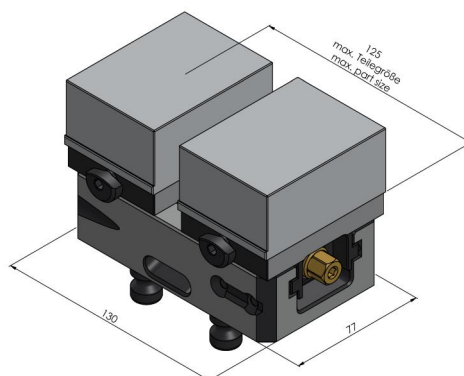

Avanti 77, Etau à serrage doux

Largeur des mors 77 mm, plage de serrage max. 125 mm

Item No. 44120-77

Plage de Serrage	0 - 125 mm
Dimensions	120 x 77 x 51 mm
Principe de Serrage	par adhérence
Type de Composant	cubique / cylindrique / asymétrique
Conditionnement	1 Set
Poids	3.5 kg
Matériau	Acier

Avanti 77, Etou à serrage doux

Largeur des mors 77 mm, plage de serrage max. 125 mm

Item No. 44120-77

Avanti 77, Etou à serrage doux

Largeur des mors 77 mm, plage de serrage max. 125 mm

Item No. 44120-77