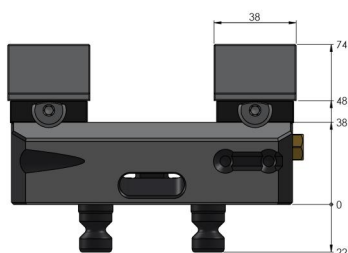

Avanti 77, Etou à serrage doux

Largeur des mors 46 mm, plage de serrage max. 125 mm

Item No. 44120-46

Plage de Serrage	0 - 125 mm
Dimensions	130 x 77 x 48 mm
Principe de Serrage	par adhérence
Type de Composant	cubique / cylindrique / asymétrique
Conditionnement	1 Set
Poids	2.59 kg
Matériau	Acier

Avanti 77, Etou à serrage doux

Largeur des mors 46 mm, plage de serrage max. 125 mm

Item No. 44120-46

Avanti 77, Etau à serrage doux

Largeur des mors 46 mm, plage de serrage max. 125 mm

Item No. 44120-46