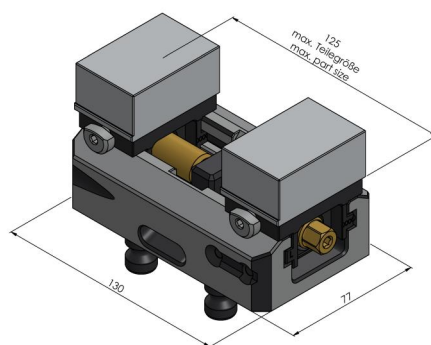

Avanti 77, Etou à serrage doux

Largeur des mors 46 mm, plage de serrage max. 125 mm

Item No. 44120-46

Plage de Serrage	0 - 125 mm
Dimensions	130 x 77 x 48 mm
Principe de Serrage	par adhérence
Type de Composant	cubique / cylindrique / asymétrique
Conditionnement	1 Set
Poids	2.59 kg
Matériau	Acier

Avanti 77, Etou à serrage doux

Largeur des mors 46 mm, plage de serrage max. 125 mm

Item No. 44120-46

Avanti 77, Etau à serrage doux

Largeur des mors 46 mm, plage de serrage max. 125 mm

Item No. 44120-46