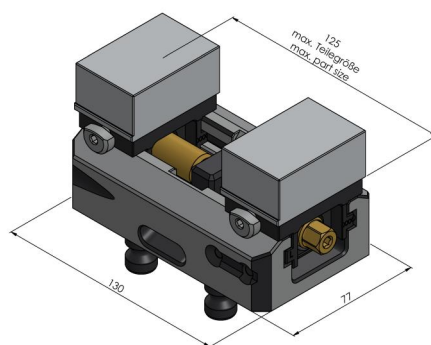

## Avanti 77, Konturspanner

Backenbreite 46 mm, max. Spannbereich 125 mm

Item No. 44120-46

<b>Spannbereich</b>	0 - 125 mm
<b>Abmessungen</b>	130 x 77 x 48 mm
<b>Spannprinzip</b>	kraftschlüssig
<b>Bauteilform</b>	kubisch / zylindrisch / asymmetrisch
<b>Verpackungseinheit</b>	1 Set
<b>Gewicht</b>	2.59 kg
<b>Material</b>	Stahl

## Avanti 77, Konturspanner

Backenbreite 46 mm, max. Spannereich 125 mm

Item No. 44120-46