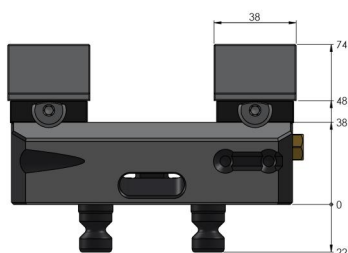

## Avanti 77, Konturspanner

Backenbreite 46 mm, max. Spannbereich 125 mm

Item No. 44120-46

<b>Spannbereich</b>	0 - 125 mm
<b>Abmessungen</b>	130 x 77 x 48 mm
<b>Spannprinzip</b>	kraftschlüssig
<b>Bauteilform</b>	kubisch / zylindrisch / asymmetrisch
<b>Verpackungseinheit</b>	1 Set
<b>Gewicht</b>	2.59 kg
<b>Material</b>	Stahl

## Avanti 77, Konturspanner

Backenbreite 46 mm, max. Spannereich 125 mm

Item No. 44120-46