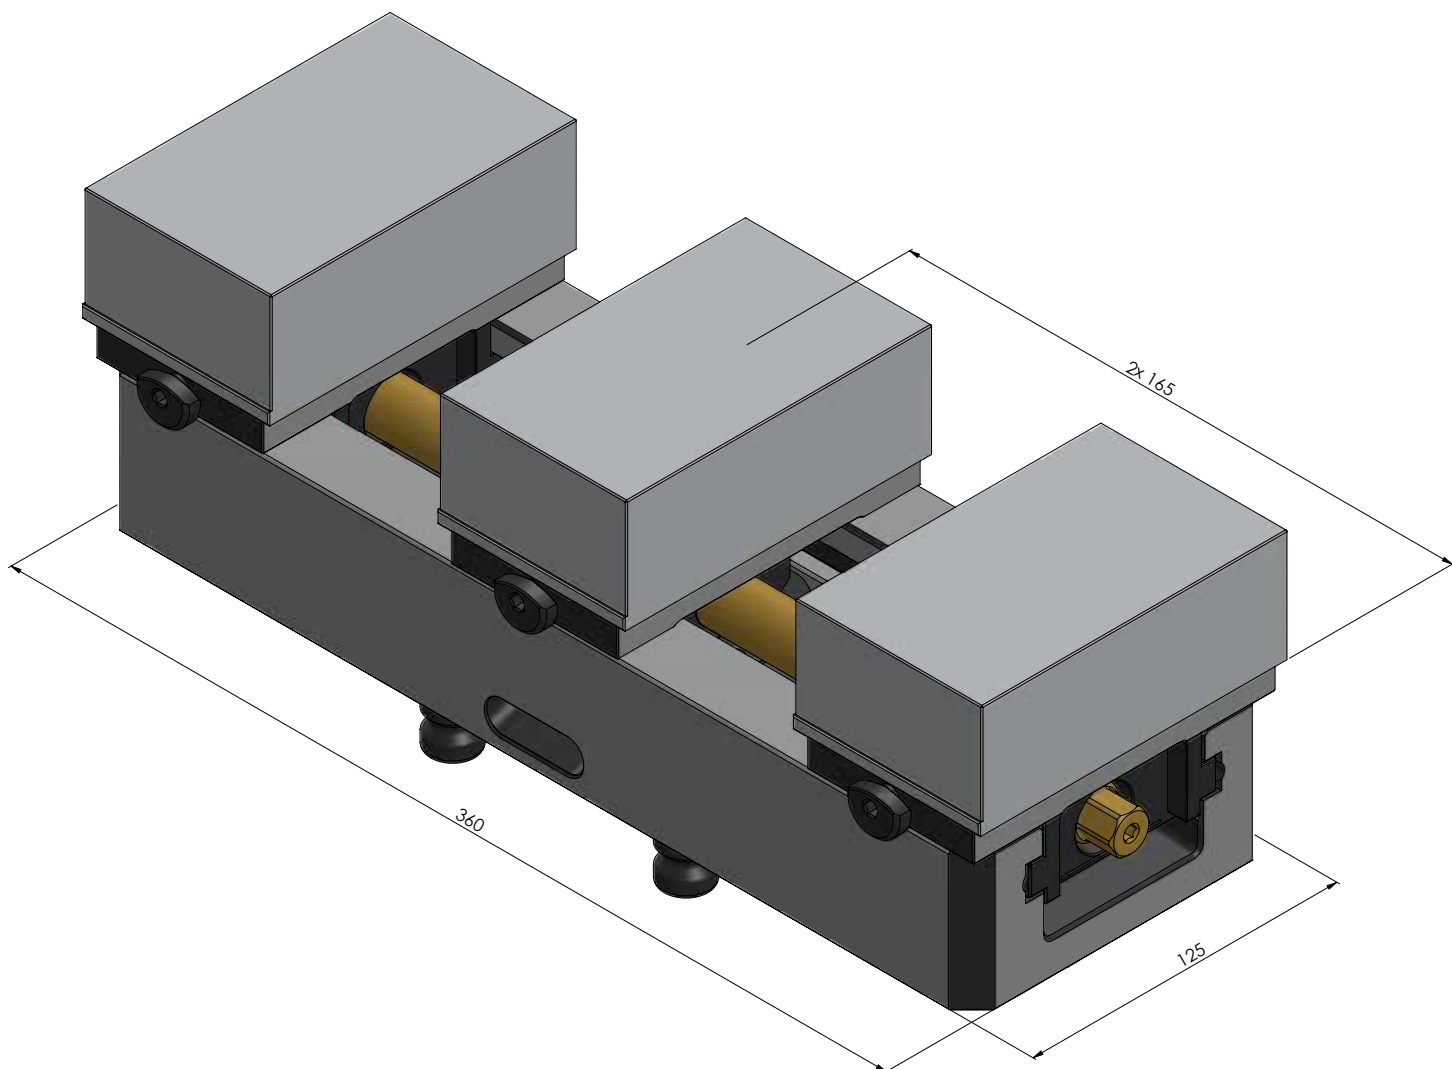

NÚMERO DO ITEM	44355-TG125
DESCRIÇÃO	Avanti 125, Mandíbula da base central + fuso, largura da mandíbula 125 mm, comprimento do fuso 364 mm
DATA	04.05.21

Página 1 / 2

NÚMERO DO ITEM	44355-TG125
DESCRIÇÃO	Avanti 125, Mandíbula da base central + fuso, largura da mandíbula 125 mm, comprimento do fuso 364 mm
DATA	04.05.21