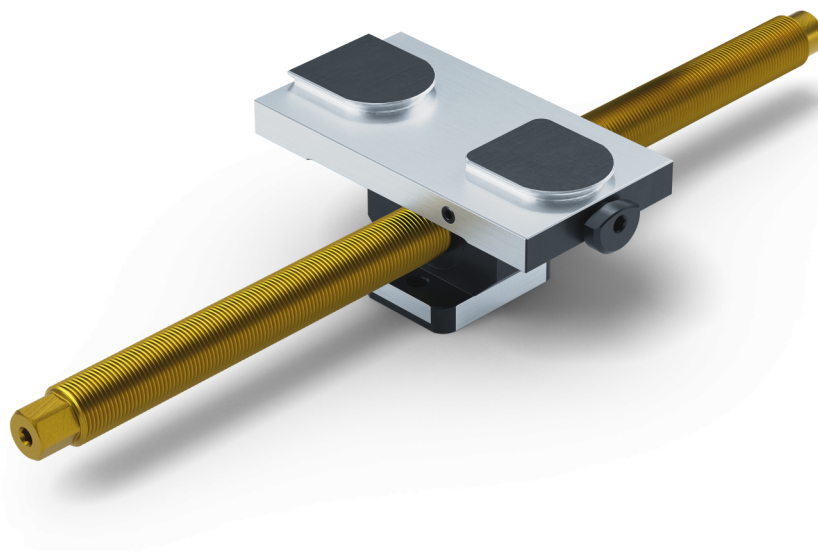

Avanti 125, Base central Mordaza + husillo

ancho de mandíbula 125 mm, longitud del husillo 364 mm

Item No. 44355-TG125

Longitud del husillo	364 mm
Paso de rosca	M20 x 1.5
Dimensiones	Anchura de la mandíbula: 125 mm
Forma de la pieza	cúbico / cilíndrico / asimétrico
Unidad de envasado	1 Pieza
Peso	2.18 kg
Material	Acero

Avanti 125, Base central Mordaza + husillo

ancho de mandíbula 125 mm, longitud del husillo 364 mm

Item No. 44355-TG125