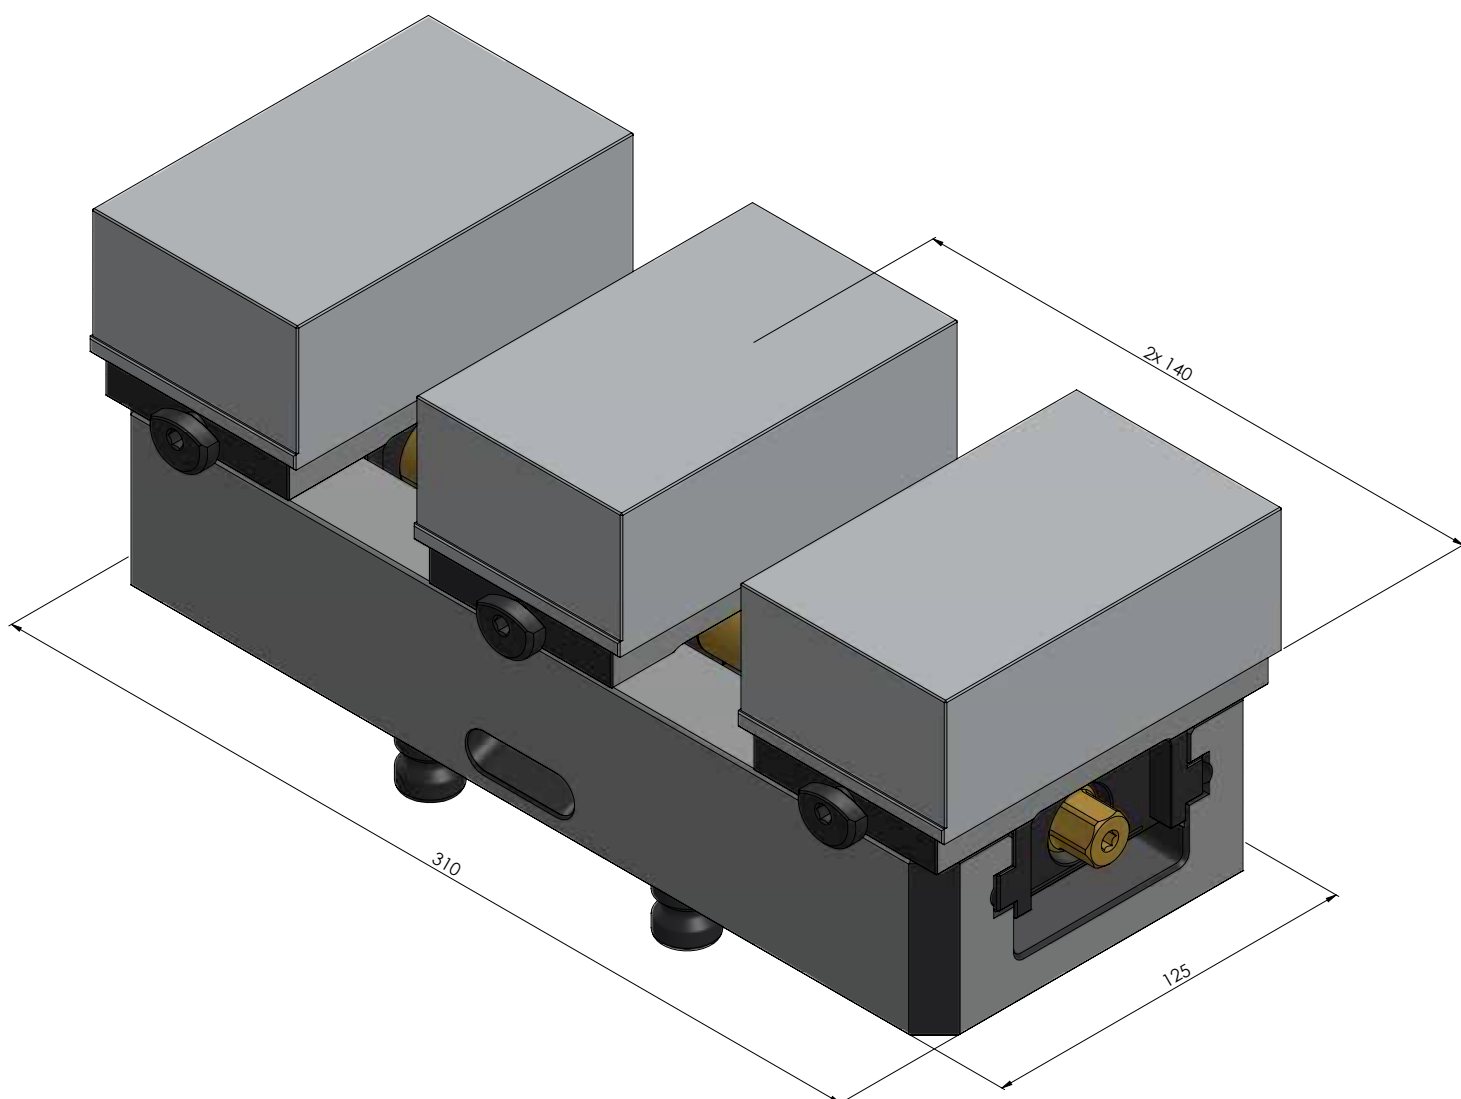

NÚMERO DO ITEM	44305-TG125
DESCRIÇÃO	Avanti 125, Mandíbula da base central + fuso, largura da mandíbula 125 mm, comprimento do fuso 314 mm
DATA	04.05.21

Página 1/2

NÚMERO DO ITEM	44305-TG125
DESCRIÇÃO	Avanti 125, Mandíbula da base central + fuso, largura da mandíbula 125 mm, comprimento do fuso 314 mm
DATA	04.05.21