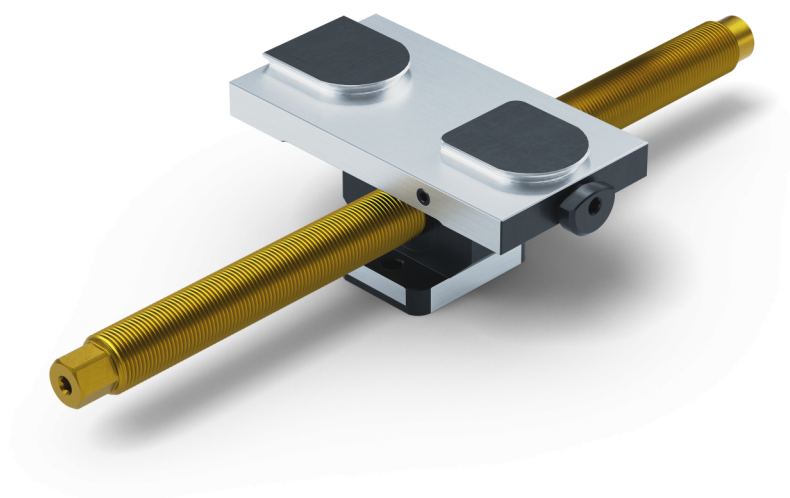

## Avanti 125, Semelle centrale + vis de serrage

Largeur des mors 125 mm, Longueur de la vis 314 mm

Item No. 44305-TG125

<b>Longueur de la Broche</b>	314 mm
<b>Pas de Filetage</b>	M20 x 1.5
<b>Dimensions</b>	Largeur du mors: 125 mm
<b>Type de Composant</b>	cubique / cylindrique / asymétrique
<b>Conditionnement</b>	1 Pièce
<b>Poids</b>	2.06 kg
<b>Matériau</b>	Acier