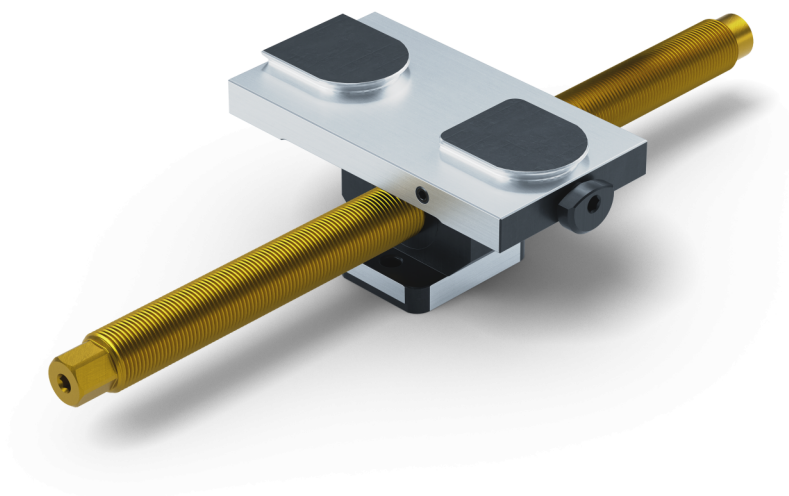

## Avanti 125, Base central Mordaza + husillo

ancho de mandíbula 125 mm, longitud del husillo 314 mm

Item No. 44305-TG125

<b>Longitud del husillo</b>	314 mm
<b>Paso de rosca</b>	M20 x 1.5
<b>Dimensiones</b>	Anchura de la mandíbula: 125 mm
<b>Forma de la pieza</b>	cúbico / cilíndrico / asimétrico
<b>Unidad de envasado</b>	1 Pieza
<b>Peso</b>	2.06 kg
<b>Material</b>	Acero

Avanti 125, Base central Mordaza + husillo

ancho de mandíbula 125 mm, longitud del husillo 314 mm

Item No. 44305-TG125