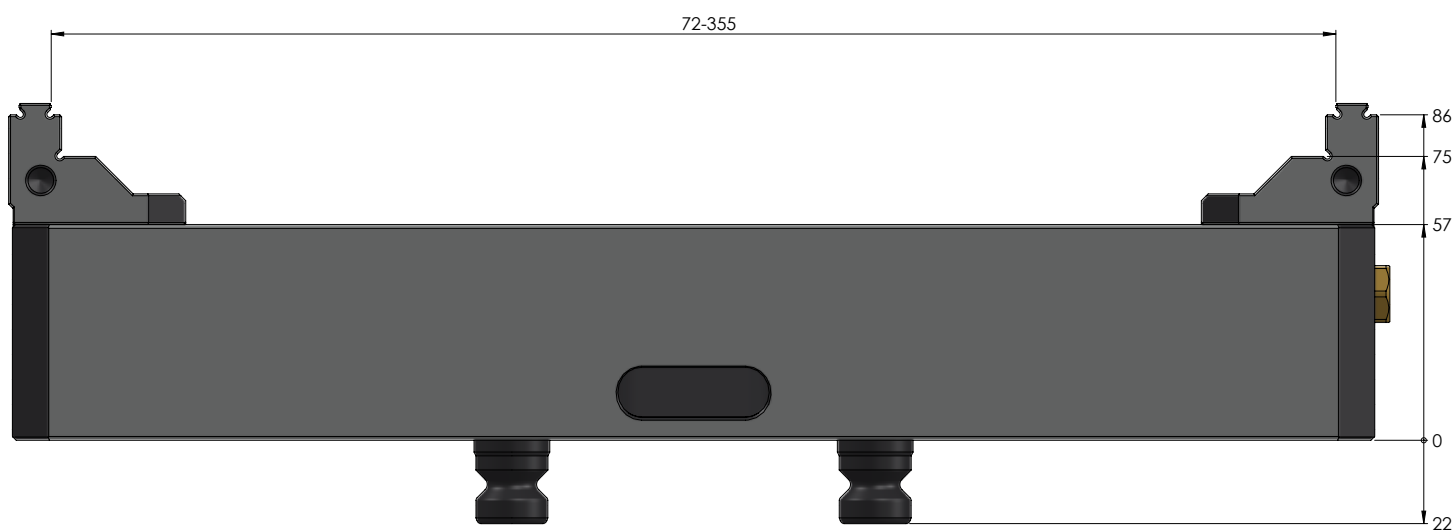

<b>NÚMERO DO ITEM</b>	48355-125
<b>DESCRIÇÃO</b>	Makro-Grip® 125, torno de 5 eixos, largura da mandíbula 125 mm, faixa de fixação 0 - 355 mm
<b>DATA</b>	04.05.21

NÚMERO DO ITEM	48355-125
DESCRIÇÃO	Makro-Grip® 125, torno de 5 eixos, largura da mandíbula 125 mm, faixa de fixação 0 - 355 mm
DATA	04.05.21

<b>NÚMERO DO ITEM</b>	48355-125
<b>DESCRIÇÃO</b>	Makro-Grip® 125, torno de 5 eixos, largura da mandíbula 125 mm, faixa de fixação 0 - 355 mm
<b>DATA</b>	04.05.21

<b>NÚMERO DO ITEM</b>	48355-125
<b>DESCRIÇÃO</b>	Makro-Grip® 125, torno de 5 eixos, largura da mandíbula 125 mm, faixa de fixação 0 - 355 mm
<b>DATA</b>	04.05.21