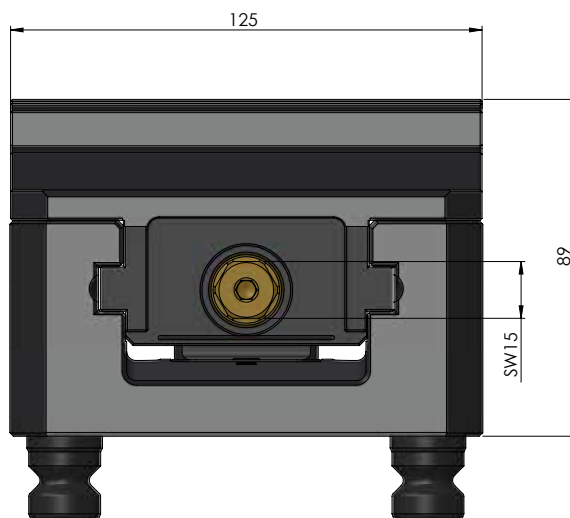

<b>NÚMERO DO ITEM</b>	48355-125
<b>DESCRIÇÃO</b>	Makro-Grip® 125, torno de 5 eixos, largura da mandíbula 125 mm, faixa de fixação 0 - 355 mm
<b>DATA</b>	04.05.21

NÚMERO DO ITEM	48355-125
DESCRIÇÃO	Makro-Grip® 125, torno de 5 eixos, largura da mandíbula 125 mm, faixa de fixação 0 - 355 mm
DATA	04.05.21

<b>NÚMERO DO ITEM</b>	48355-125
<b>DESCRIÇÃO</b>	Makro-Grip® 125, torno de 5 eixos, largura da mandíbula 125 mm, faixa de fixação 0 - 355 mm
<b>DATA</b>	04.05.21

<b>NÚMERO DO ITEM</b>	48355-125
<b>DESCRIÇÃO</b>	Makro-Grip® 125, torno de 5 eixos, largura da mandíbula 125 mm, faixa de fixação 0 - 355 mm
<b>DATA</b>	04.05.21