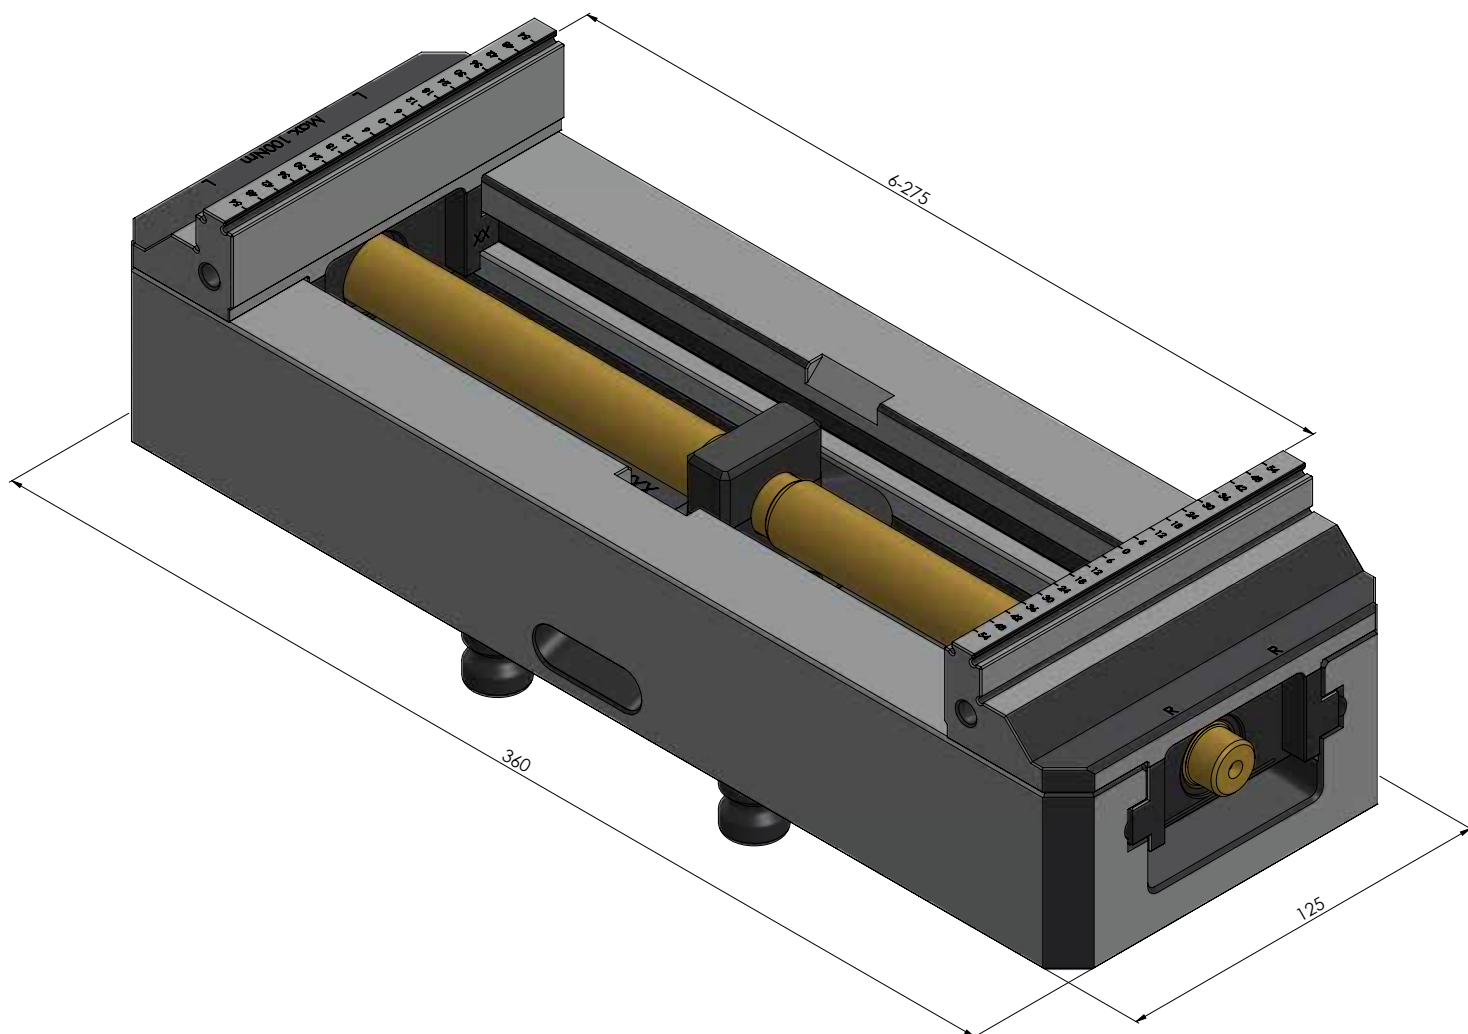

<b>NÚMERO DO ITEM</b>	48355-125
<b>DESCRIÇÃO</b>	Makro-Grip® 125, torno de 5 eixos, largura da mandíbula 125 mm, faixa de fixação 0 - 355 mm
<b>DATA</b>	04.05.21

NÚMERO DO ITEM	48355-125
DESCRIÇÃO	Makro-Grip® 125, torno de 5 eixos, largura da mandíbula 125 mm, faixa de fixação 0 - 355 mm
DATA	04.05.21

<b>NÚMERO DO ITEM</b>	48355-125
<b>DESCRIÇÃO</b>	Makro-Grip® 125, torno de 5 eixos, largura da mandíbula 125 mm, faixa de fixação 0 - 355 mm
<b>DATA</b>	04.05.21

<b>NÚMERO DO ITEM</b>	48355-125
<b>DESCRIÇÃO</b>	Makro-Grip® 125, torno de 5 eixos, largura da mandíbula 125 mm, faixa de fixação 0 - 355 mm
<b>DATA</b>	04.05.21