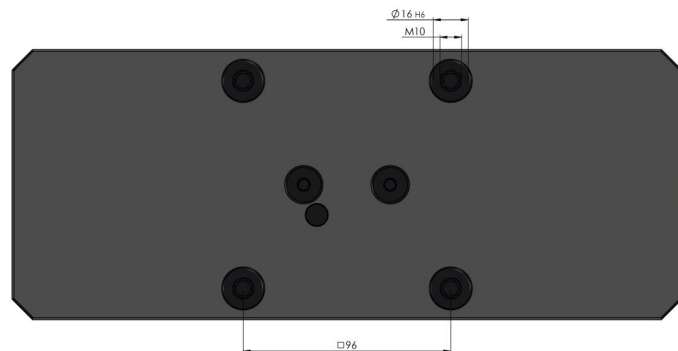

Makro-Grip® 125, Mordaza de 5 ejes

ancho de mandíbula 125 mm, rango de sujeción 0 - 305 mm

Item No. 48305-125

Rango de sujeción	0 - 305 mm
Dimensiones	310 x 125 x 89 mm
Método de sujeción	enclavamiento / bloqueo por fricción
Forma de la pieza	cúbico
Unidad de envasado	1 Pieza
Peso	13.9 kg
Material	Acero

Makro-Grip® 125, Mordaza de 5 ejes

ancho de mandíbula 125 mm, rango de sujeción 0 - 305 mm

Item No. 48305-125

Makro-Grip® 125, Mordaza de 5 ejes

ancho de mandíbula 125 mm, rango de sujeción 0 - 305 mm

Item No. 48305-125