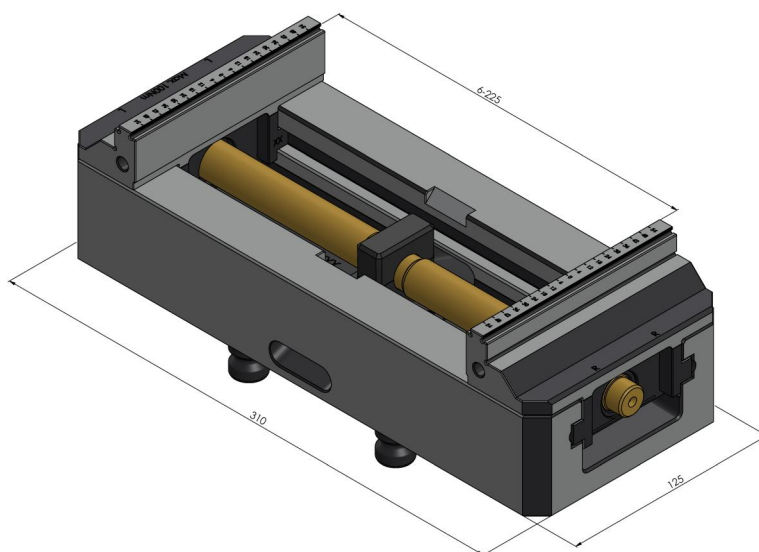

Makro-Grip® 125, Mordaza de 5 ejes

ancho de mandíbula 125 mm, rango de sujeción 0 - 305 mm

Item No. 48305-125

Rango de sujeción	0 - 305 mm
Dimensiones	310 x 125 x 89 mm
Método de sujeción	enclavamiento / bloqueo por fricción
Forma de la pieza	cúbico
Unidad de envasado	1 Pieza
Peso	13.9 kg
Material	Acero

Makro-Grip® 125, Mordaza de 5 ejes

ancho de mandíbula 125 mm, rango de sujeción 0 - 305 mm

Item No. 48305-125

Makro-Grip® 125, Mordaza de 5 ejes

ancho de mandíbula 125 mm, rango de sujeción 0 - 305 mm

Item No. 48305-125