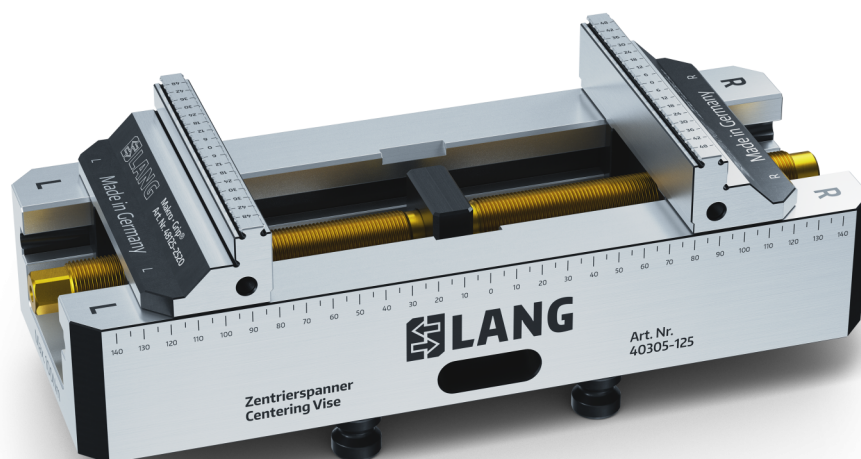

Makro-Grip® 125, Mordaza de 5 ejes

ancho de mandíbula 125 mm, rango de sujeción 0 - 305 mm

Item No. 48305-125

Rango de sujeción	0 - 305 mm
Dimensiones	310 x 125 x 89 mm
Método de sujeción	enclavamiento / bloqueo por fricción
Forma de la pieza	cúbico
Unidad de envasado	1 Pieza
Peso	13.9 kg
Material	Acero

Makro-Grip® 125, Mordaza de 5 ejes

ancho de mandíbula 125 mm, rango de sujeción 0 - 305 mm

Item No. 48305-125

Makro-Grip® 125, Mordaza de 5 ejes

ancho de mandíbula 125 mm, rango de sujeción 0 - 305 mm

Item No. 48305-125