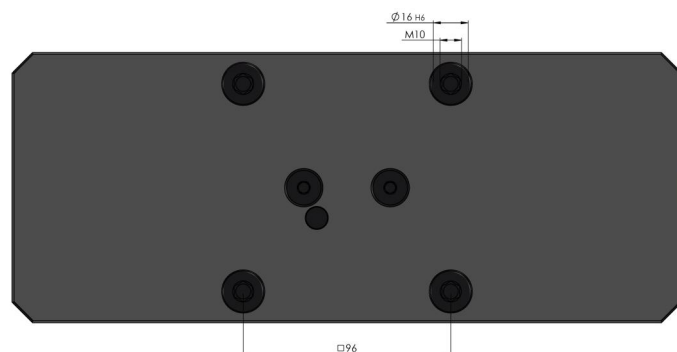

Makro-Grip® 125, Mordaza de 5 ejes

ancho de mandíbula 125 mm, rango de sujeción 0 - 305 mm

Item No. 48305-125

Rango de sujeción	0 - 305 mm
Dimensiones	310 x 125 x 89 mm
Método de sujeción	enclavamiento / bloqueo por fricción
Forma de la pieza	cúbico
Unidad de envasado	1 Pieza
Peso	13.9 kg
Material	Acero

Makro-Grip® 125, Mordaza de 5 ejes

ancho de mandíbula 125 mm, rango de sujeción 0 - 305 mm

Item No. 48305-125

Makro-Grip® 125, Mordaza de 5 ejes

ancho de mandíbula 125 mm, rango de sujeción 0 - 305 mm

Item No. 48305-125