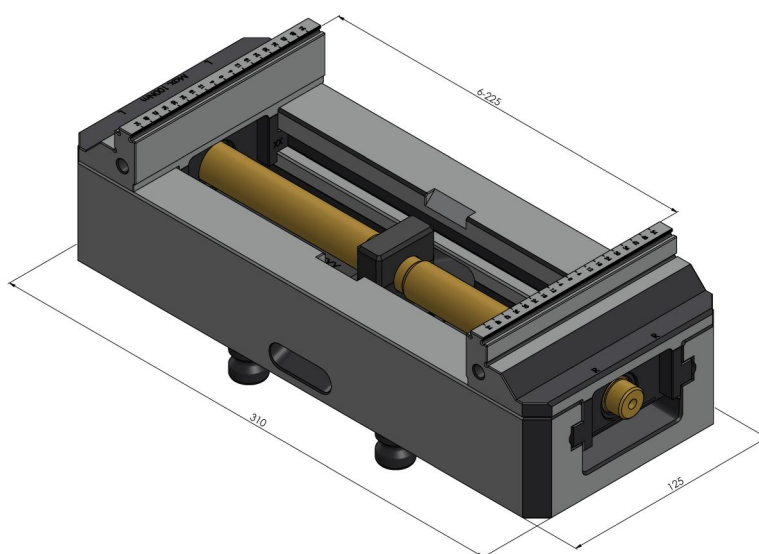

Makro-Grip® 125, Mordaza de 5 ejes

ancho de mandíbula 125 mm, rango de sujeción 0 - 305 mm

Item No. 48305-125

Rango de sujeción	0 - 305 mm
Dimensiones	310 x 125 x 89 mm
Método de sujeción	enclavamiento / bloqueo por fricción
Forma de la pieza	cúbico
Unidad de envasado	1 Pieza
Peso	13.9 kg
Material	Acero

Makro-Grip® 125, Mordaza de 5 ejes

ancho de mandíbula 125 mm, rango de sujeción 0 - 305 mm

Item No. 48305-125

Makro-Grip® 125, Mordaza de 5 ejes

ancho de mandíbula 125 mm, rango de sujeción 0 - 305 mm

Item No. 48305-125