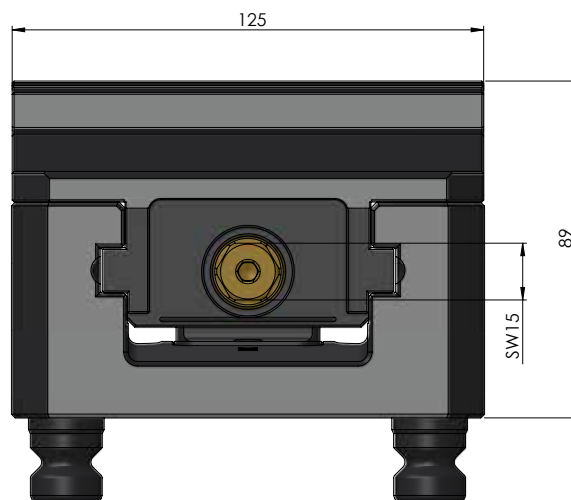

<b>NÚMERO DO ITEM</b>	48205-125
<b>DESCRIÇÃO</b>	Makro-Grip® 125, torno de 5 eixos, largura da mandíbula 125 mm, faixa de fixação 0 - 205 mm
<b>DATA</b>	04.05.21

<b>NÚMERO DO ITEM</b>	48205-125
<b>DESCRIÇÃO</b>	Makro-Grip® 125, torno de 5 eixos, largura da mandíbula 125 mm, faixa de fixação 0 - 205 mm
<b>DATA</b>	04.05.21