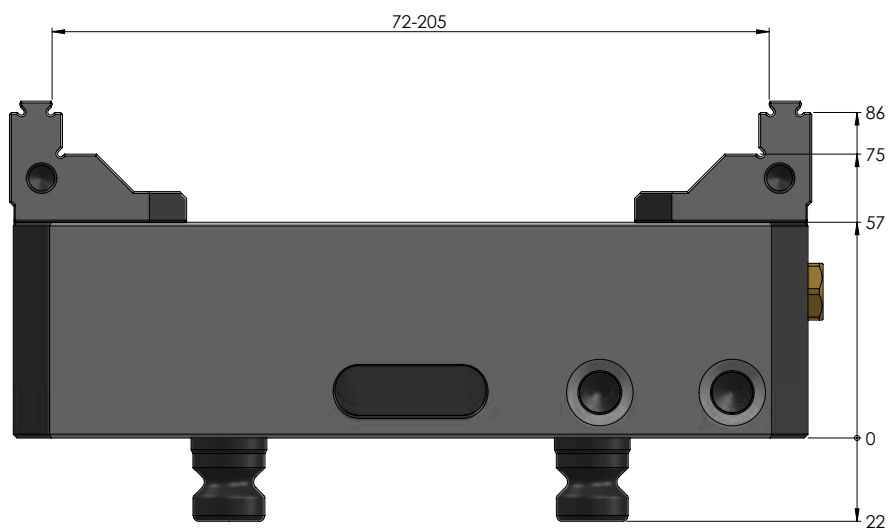

<b>NÚMERO DO ITEM</b>	48205-125
<b>DESCRIÇÃO</b>	Makro-Grip® 125, torno de 5 eixos, largura da mandíbula 125 mm, faixa de fixação 0 - 205 mm
<b>DATA</b>	04.05.21

<b>NÚMERO DO ITEM</b>	48205-125
<b>DESCRIÇÃO</b>	Makro-Grip® 125, torno de 5 eixos, largura da mandíbula 125 mm, faixa de fixação 0 - 205 mm
<b>DATA</b>	04.05.21