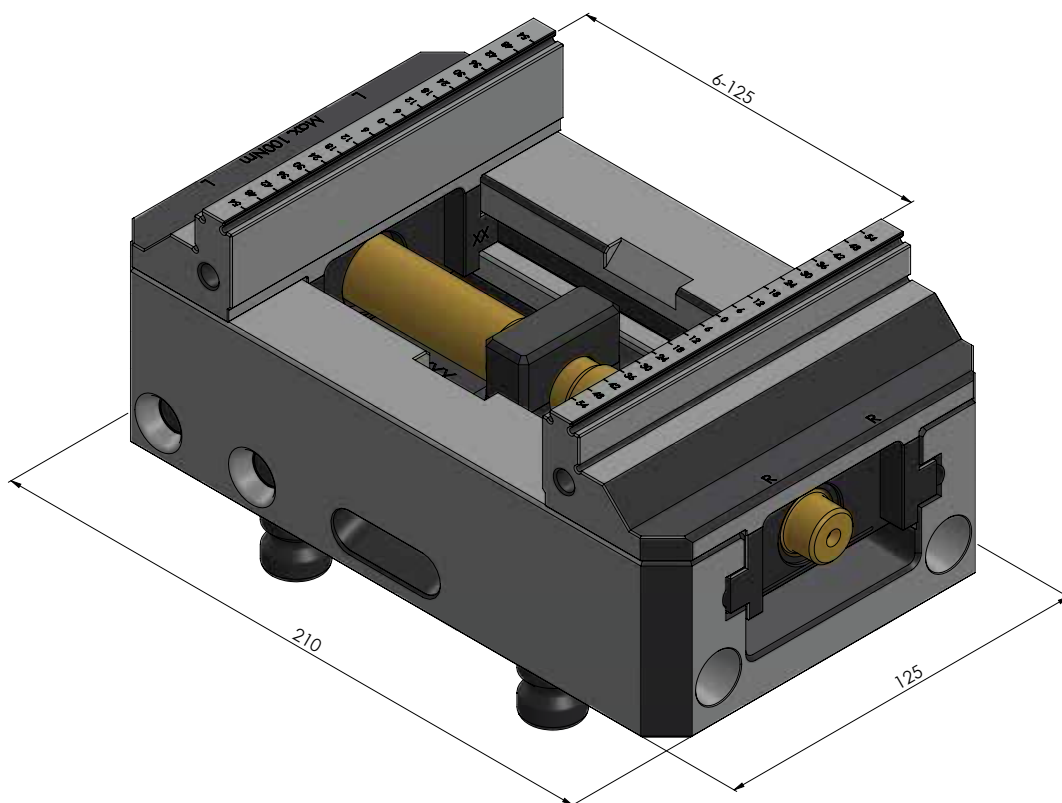

<b>NÚMERO DO ITEM</b>	48205-125
<b>DESCRIÇÃO</b>	Makro-Grip® 125, torno de 5 eixos, largura da mandíbula 125 mm, faixa de fixação 0 - 205 mm
<b>DATA</b>	04.05.21

<b>NÚMERO DO ITEM</b>	48205-125
<b>DESCRIÇÃO</b>	Makro-Grip® 125, torno de 5 eixos, largura da mandíbula 125 mm, faixa de fixação 0 - 205 mm
<b>DATA</b>	04.05.21