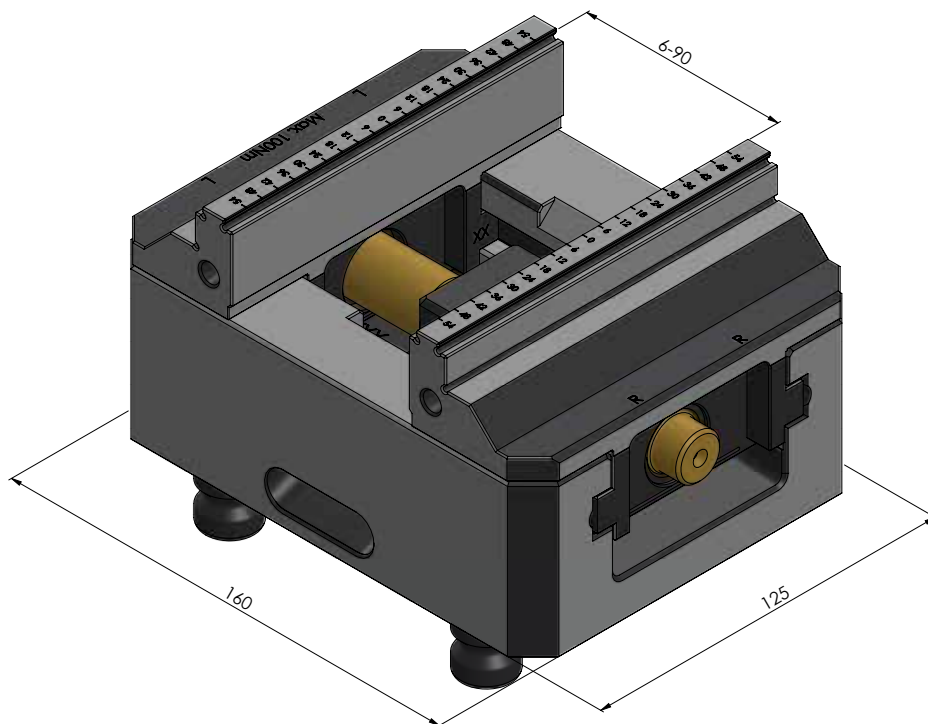

<b>NÚMERO DO ITEM</b>	48155-125
<b>DESCRIÇÃO</b>	Makro-Grip® 125, torno de 5 eixos, largura da mandíbula 125 mm, faixa de fixação 0 - 155 mm
<b>DATA</b>	04.05.21

<b>NÚMERO DO ITEM</b>	48155-125
<b>DESCRIÇÃO</b>	Makro-Grip® 125, torno de 5 eixos, largura da mandíbula 125 mm, faixa de fixação 0 - 155 mm
<b>DATA</b>	04.05.21

NÚMERO DO ITEM	48155-125
DESCRIÇÃO	Makro-Grip® 125, torno de 5 eixos, largura da mandíbula 125 mm, faixa de fixação 0 - 155 mm
DATA	04.05.21

<b>NÚMERO DO ITEM</b>	48155-125
<b>DESCRIÇÃO</b>	Makro-Grip® 125, torno de 5 eixos, largura da mandíbula 125 mm, faixa de fixação 0 - 155 mm
<b>DATA</b>	04.05.21