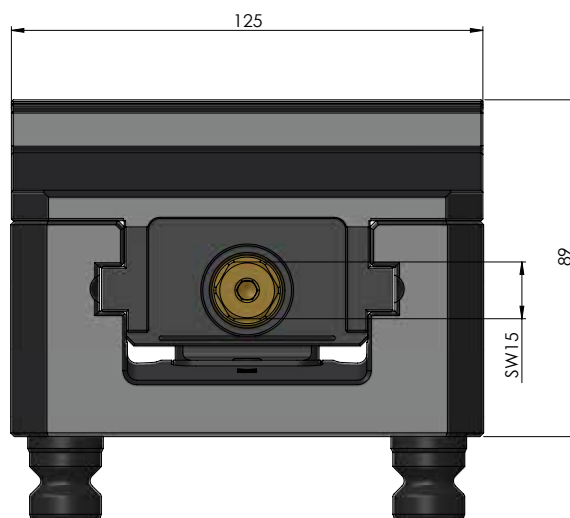

<b>NÚMERO DO ITEM</b>	48155-125
<b>DESCRIÇÃO</b>	Makro-Grip® 125, torno de 5 eixos, largura da mandíbula 125 mm, faixa de fixação 0 - 155 mm
<b>DATA</b>	04.05.21

<b>NÚMERO DO ITEM</b>	48155-125
<b>DESCRIÇÃO</b>	Makro-Grip® 125, torno de 5 eixos, largura da mandíbula 125 mm, faixa de fixação 0 - 155 mm
<b>DATA</b>	04.05.21

NÚMERO DO ITEM	48155-125
DESCRIÇÃO	Makro-Grip® 125, torno de 5 eixos, largura da mandíbula 125 mm, faixa de fixação 0 - 155 mm
DATA	04.05.21

<b>NÚMERO DO ITEM</b>	48155-125
<b>DESCRIÇÃO</b>	Makro-Grip® 125, torno de 5 eixos, largura da mandíbula 125 mm, faixa de fixação 0 - 155 mm
<b>DATA</b>	04.05.21