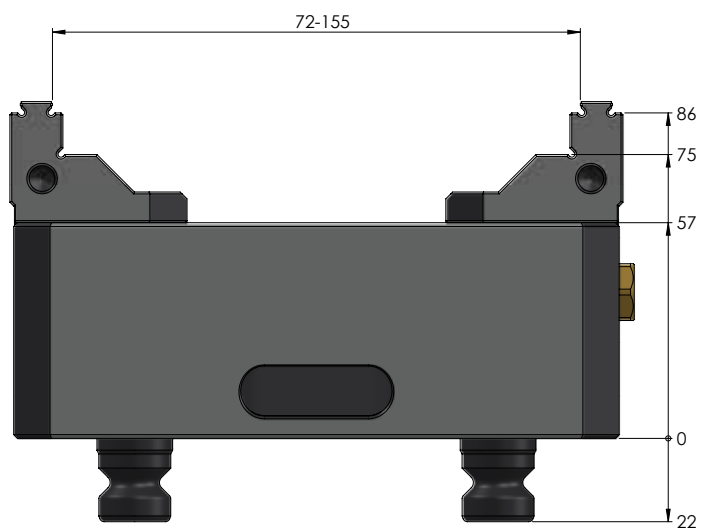

<b>NÚMERO DO ITEM</b>	48155-125
<b>DESCRIÇÃO</b>	Makro-Grip® 125, torno de 5 eixos, largura da mandíbula 125 mm, faixa de fixação 0 - 155 mm
<b>DATA</b>	04.05.21

<b>NÚMERO DO ITEM</b>	48155-125
<b>DESCRIÇÃO</b>	Makro-Grip® 125, torno de 5 eixos, largura da mandíbula 125 mm, faixa de fixação 0 - 155 mm
<b>DATA</b>	04.05.21

NÚMERO DO ITEM	48155-125
DESCRIÇÃO	Makro-Grip® 125, torno de 5 eixos, largura da mandíbula 125 mm, faixa de fixação 0 - 155 mm
DATA	04.05.21

<b>NÚMERO DO ITEM</b>	48155-125
<b>DESCRIÇÃO</b>	Makro-Grip® 125, torno de 5 eixos, largura da mandíbula 125 mm, faixa de fixação 0 - 155 mm
<b>DATA</b>	04.05.21