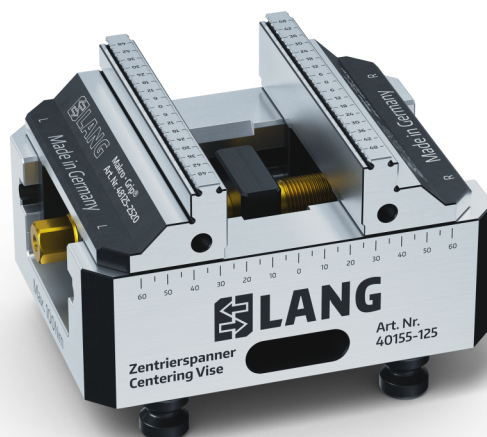

Makro-Grip® 125, morsa a 5 assi

larghezza delle ganasce 125 mm, campo di serraggio 0 - 155 mm

Item No. 48155-125

Campo di serraggio	0 - 155 mm
Dimensioni	160 x 125 x 89 mm
Metodo di serraggio	bloccato per attrito
Forma del pezzo	cubico
Unità di imballaggio	1 Pezzo
Peso	8.3 kg
Materiale	Acciaio

Makro-Grip® 125, morsa a 5 assi

larghezza delle ganasce 125 mm, campo di serraggio 0 - 155 mm

Item No. 48155-125

Makro-Grip® 125, morsa a 5 assi

larghezza delle ganasce 125 mm, campo di serraggio 0 - 155 mm