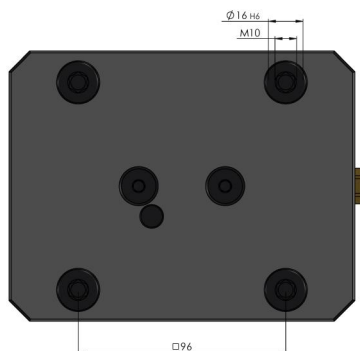

Makro-Grip® 125, morsa a 5 assi

larghezza delle ganasce 125 mm, campo di serraggio 0 - 155 mm

Item No. 48155-125

Campo di serraggio	0 - 155 mm
Dimensioni	160 x 125 x 89 mm
Metodo di serraggio	bloccato per attrito
Forma del pezzo	cubico
Unità di imballaggio	1 Pezzo
Peso	8.3 kg
Materiale	Acciaio

Makro-Grip® 125, morsa a 5 assi

larghezza delle ganasce 125 mm, campo di serraggio 0 - 155 mm

Item No. 48155-125

Makro-Grip® 125, morsa a 5 assi

larghezza delle ganasce 125 mm, campo di serraggio 0 - 155 mm