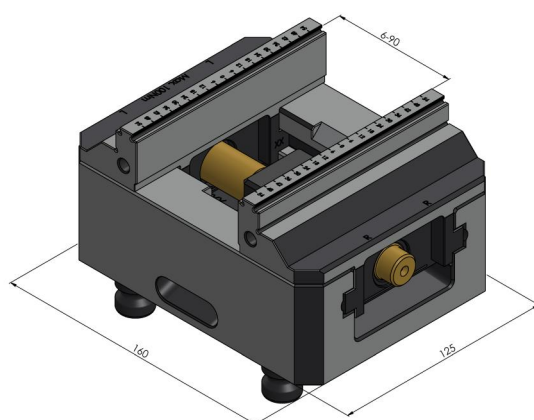

Makro-Grip® 125, morsa a 5 assi

larghezza delle ganasce 125 mm, campo di serraggio 0 - 155 mm

Item No. 48155-125

Campo di serraggio	0 - 155 mm
Dimensioni	160 x 125 x 89 mm
Metodo di serraggio	bloccato per attrito
Forma del pezzo	cubico
Unità di imballaggio	1 Pezzo
Peso	8.3 kg
Materiale	Acciaio

Makro-Grip® 125, morsa a 5 assi

larghezza delle ganasce 125 mm, campo di serraggio 0 - 155 mm

Item No. 48155-125

Makro-Grip® 125, morsa a 5 assi

larghezza delle ganasce 125 mm, campo di serraggio 0 - 155 mm

Item No. 48155-125