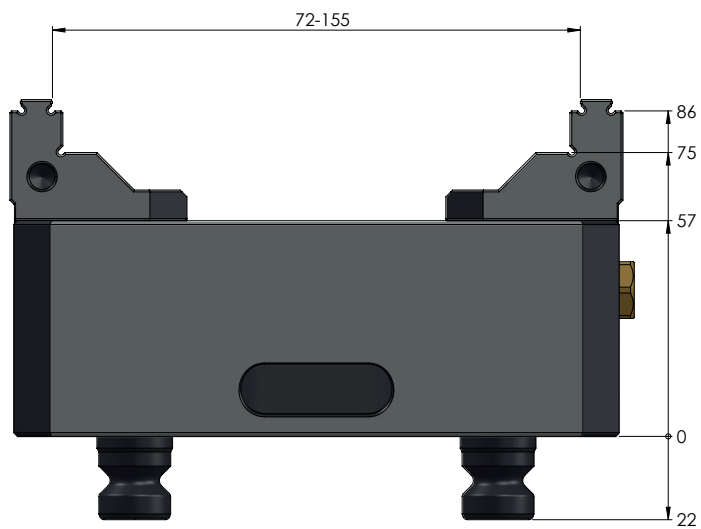

ITEM NO.	48155-125
DESCRIPTION	Makro-Grip® 125, 5-Axis Vise, Jaw width 125 mm, Clamping range 0 - 155 mm
ISSUE DATE	04.05.2021 Page 1 / 4

ITEM NO.	48155-125
DESCRIPTION	Makro-Grip® 125, 5-Axis Vise, Jaw width 125 mm, Clamping range 0 - 155 mm
ISSUE DATE	04.05.2021

ITEM NO.	48155-125
DESCRIPTION	Makro-Grip® 125, 5-Axis Vise, Jaw width 125 mm, Clamping range 0 - 155 mm
ISSUE DATE	04.05.2021 Page 3 / 4

ITEM NO.	48155-125
DESCRIPTION	Makro-Grip® 125, 5-Axis Vise, Jaw width 125 mm, Clamping range 0 - 155 mm
ISSUE DATE	04.05.2021