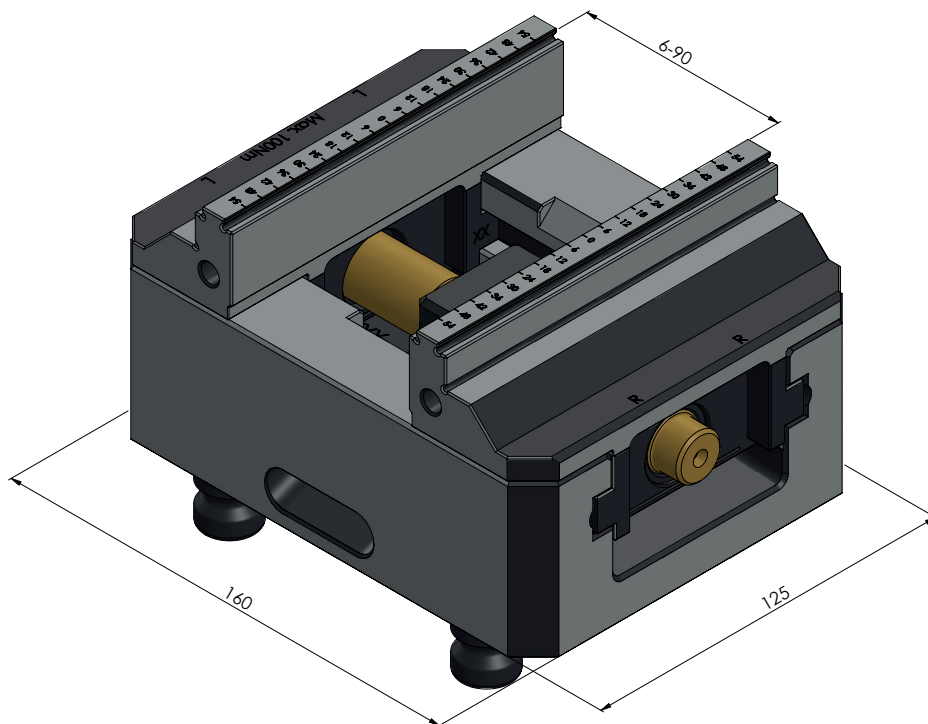

ITEM NO.	48155-125
DESCRIPTION	Makro-Grip® 125, 5-Axis Vise, Jaw width 125 mm, Clamping range 0 - 155 mm
ISSUE DATE	04.05.2021 Page 1 / 4

ITEM NO.	48155-125
DESCRIPTION	Makro-Grip® 125, 5-Axis Vise, Jaw width 125 mm, Clamping range 0 - 155 mm
ISSUE DATE	04.05.2021

ITEM NO.	48155-125
DESCRIPTION	Makro-Grip® 125, 5-Axis Vise, Jaw width 125 mm, Clamping range 0 - 155 mm
ISSUE DATE	04.05.2021 Page 3 / 4

ITEM NO.	48155-125
DESCRIPTION	Makro-Grip® 125, 5-Axis Vise, Jaw width 125 mm, Clamping range 0 - 155 mm
ISSUE DATE	04.05.2021