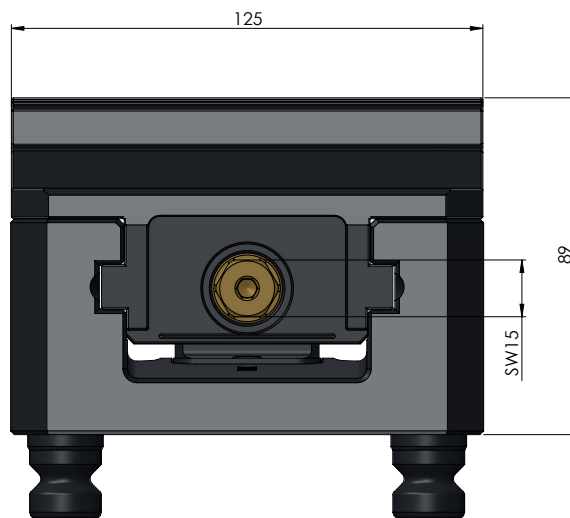

ITEM NO.	48155-125
DESCRIPTION	Makro-Grip® 125, 5-Axis Vise, Jaw width 125 mm, Clamping range 0 - 155 mm
ISSUE DATE	04.05.2021 Page 1 / 4

ITEM NO.	48155-125
DESCRIPTION	Makro-Grip® 125, 5-Axis Vise, Jaw width 125 mm, Clamping range 0 - 155 mm
ISSUE DATE	04.05.2021

ITEM NO.	48155-125
DESCRIPTION	Makro-Grip® 125, 5-Axis Vise, Jaw width 125 mm, Clamping range 0 - 155 mm
ISSUE DATE	04.05.2021 Page 3 / 4

ITEM NO.	48155-125
DESCRIPTION	Makro-Grip® 125, 5-Axis Vise, Jaw width 125 mm, Clamping range 0 - 155 mm
ISSUE DATE	04.05.2021