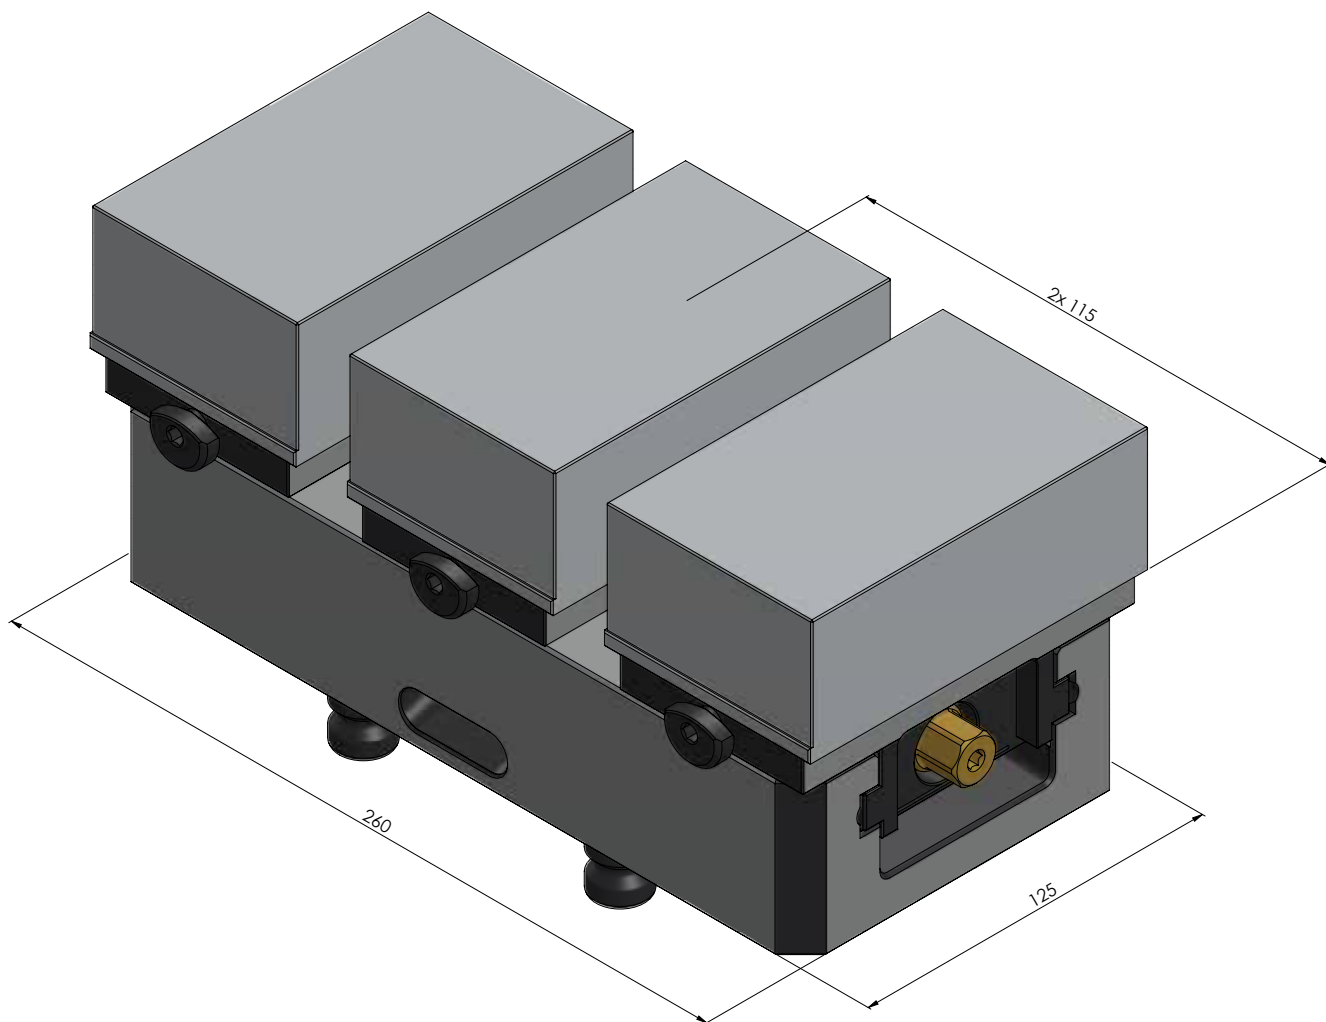

NÚMERO DO ITEM	44255-TG125
DESCRIÇÃO	Avanti 125, Mandíbula da base central + fuso, largura da mandíbula 125 mm, comprimento do fuso 264 mm
DATA	04.05.21

NÚMERO DO ITEM	44255-TG125
DESCRIÇÃO	Avanti 125, Mandíbula da base central + fuso, largura da mandíbula 125 mm, comprimento do fuso 264 mm
DATA	04.05.21