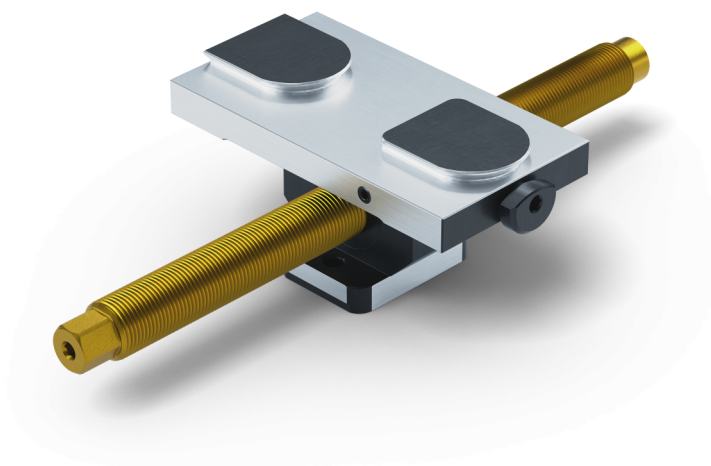

Avanti 125, Base centrale Ganaschia + mandrino

larghezza delle ganasce 125 mm, lunghezza del mandrino 264 mm

Item No. 44255-TG125

<b>Lunghezza del mandrino</b>	264 mm
<b>Passo del filo</b>	M20 x 1.5
<b>Dimensioni</b>	Larghezza delle ganasce: 125 mm
<b>Forma del pezzo</b>	cubico / cilindrico / asimmetrico
<b>Unità di imballaggio</b>	1 Set
<b>Peso</b>	1.97 kg
<b>Materiale</b>	Acciaio

Avanti 125, Base centrale Ganaschia + mandrino

larghezza delle ganasce 125 mm, lunghezza del mandrino 264 mm

Item No. 44255-TG125