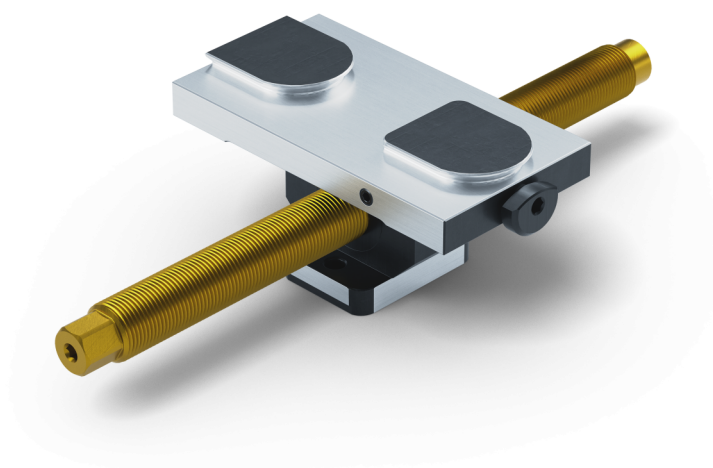

Avanti 125, Semelle centrale + vis de serrage

Largeur des mors 125 mm, Longueur de la vis 264 mm

Item No. 44255-TG125

Longueur de la Broche	264 mm
Pas de Filetage	M20 x 1.5
Dimensions	Largeur du mors: 125 mm
Type de Composant	cubique / cylindrique / asymétrique
Conditionnement	1 Ensemble
Poids	1.97 kg
Matériau	Acier