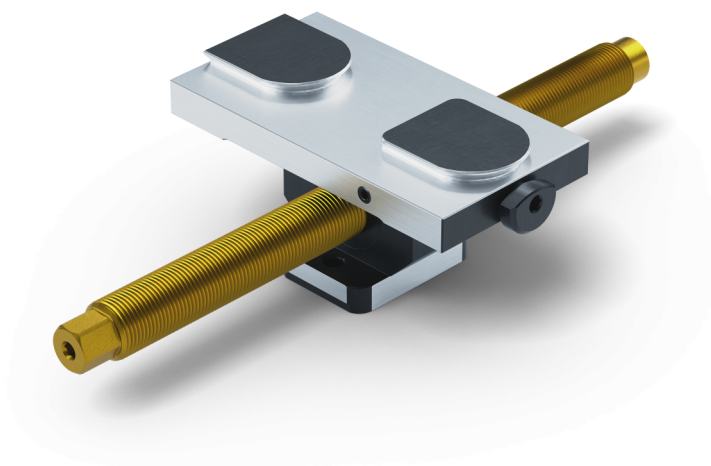

## Avanti 125, Semelle centrale + vis de serrage

Largeur des mors 125 mm, Longueur de la vis 264 mm

Item No. 44255-TG125

<b>Longueur de la Broche</b>	264 mm
<b>Pas de Filetage</b>	M20 x 1.5
<b>Dimensions</b>	Largeur du mors: 125 mm
<b>Type de Composant</b>	cubique / cylindrique / asymétrique
<b>Conditionnement</b>	1 Ensemble
<b>Poids</b>	1.97 kg
<b>Matériau</b>	Acier