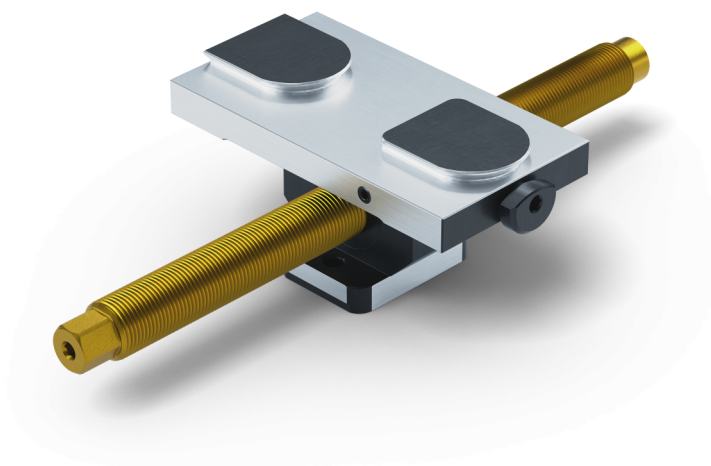

## Avanti 125, Base central Mordaza + husillo

ancho de mandíbula 125 mm, longitud del husillo 264 mm

Item No. 44255-TG125

<b>Longitud del husillo</b>	264 mm
<b>Paso de rosca</b>	M20 x 1.5
<b>Dimensiones</b>	Anchura de la mandíbula: 125 mm
<b>Forma de la pieza</b>	cúbico / cilíndrico / asimétrico
<b>Unidad de envasado</b>	1 Establecer
<b>Peso</b>	1.97 kg
<b>Material</b>	Acero

Avanti 125, Base central Mordaza + husillo

ancho de mandíbula 125 mm, longitud del husillo 264 mm

Item No. 44255-TG125