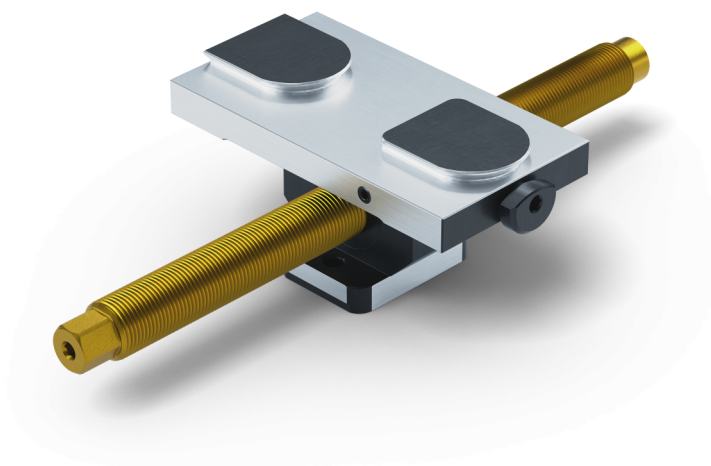

Avanti 125, Base central Mordaza + husillo

ancho de mandíbula 125 mm, longitud del husillo 264 mm

Item No. 44255-TG125

Longitud del husillo	264 mm
Paso de rosca	M20 x 1.5
Dimensiones	Anchura de la mandíbula: 125 mm
Forma de la pieza	cúbico / cilíndrico / asimétrico
Unidad de envasado	1 Establecer
Peso	1.97 kg
Material	Acero

Avanti 125, Base central Mordaza + husillo

ancho de mandíbula 125 mm, longitud del husillo 264 mm

Item No. 44255-TG125