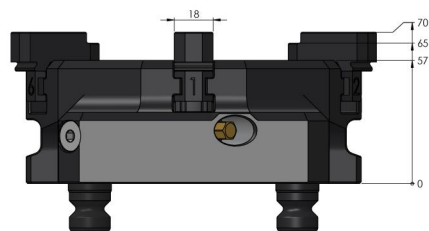

# Vasto-Clamp 96, mandril de 6 garras rango de sujeción 10 - 160 mm

Item No. 59616

<b>Rango de sujeción</b>	ø 10 - 160 mm
<b>Dimensiones</b>	210 x 155 x 57 mm
<b>Método de sujeción</b>	bloqueo por fricción
<b>Forma de la pieza</b>	cilíndrico
<b>Unidad de envasado</b>	1 Pieza
<b>Peso</b>	9.6 kg
<b>Material</b>	Acero

Vasto-Clamp 96, mandril de 6 garras  
rango de sujeción 10 - 160 mm

Item No. 59616

Vasto-Clamp 96, mandril de 6 garras  
rango de sujeción 10 - 160 mm

Item No. 59616

Vasto-Clamp 96, mandril de 6 garras  
rango de sujeción 10 - 160 mm