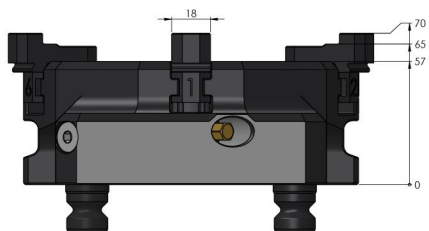

# Vasto-Clamp 96, mandril de 6 garras rango de sujeción 10 - 160 mm

Item No. 59616

<b>Rango de sujeción</b>	ø 10 - 160 mm
<b>Dimensiones</b>	210 x 155 x 57 mm
<b>Método de sujeción</b>	bloqueo por fricción
<b>Forma de la pieza</b>	cilíndrico
<b>Unidad de envasado</b>	1 Pieza
<b>Peso</b>	9.6 kg
<b>Material</b>	Acero

Vasto-Clamp 96, mandril de 6 garras  
rango de sujeción 10 - 160 mm

Item No. 59616

Vasto-Clamp 96, mandril de 6 garras  
rango de sujeción 10 - 160 mm

Item No. 59616

Vasto-Clamp 96, mandril de 6 garras  
rango de sujeción 10 - 160 mm