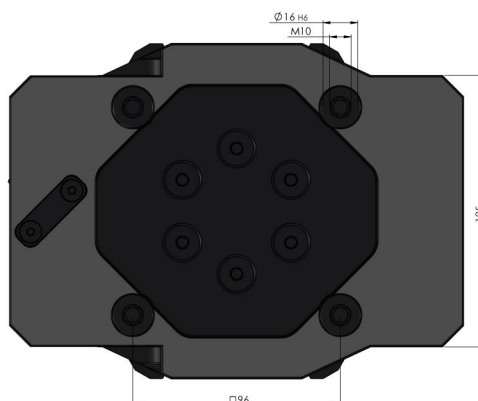

# Vasto-Clamp 96, mandril de 6 garras rango de sujeción 10 - 160 mm

Item No. 59616

<b>Rango de sujeción</b>	ø 10 - 160 mm
<b>Dimensiones</b>	210 x 155 x 57 mm
<b>Método de sujeción</b>	bloqueo por fricción
<b>Forma de la pieza</b>	cilíndrico
<b>Unidad de envasado</b>	1 Pieza
<b>Peso</b>	9.6 kg
<b>Material</b>	Acero

Vasto-Clamp 96, mandril de 6 garras  
rango de sujeción 10 - 160 mm

Item No. 59616

Vasto-Clamp 96, mandril de 6 garras  
rango de sujeción 10 - 160 mm

Item No. 59616

Vasto-Clamp 96, mandril de 6 garras  
rango de sujeción 10 - 160 mm