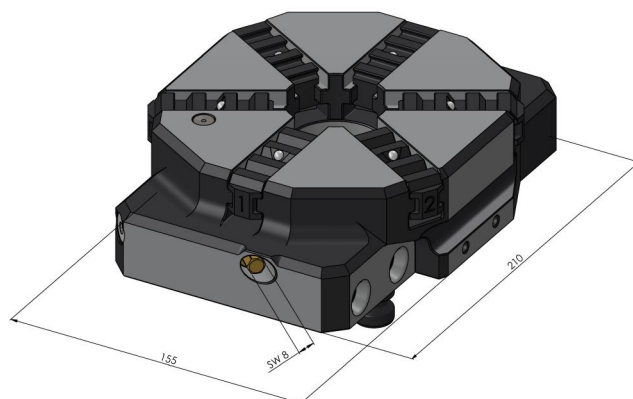

# Vasto-Clamp 96, mandril de 6 garras rango de sujeción 10 - 160 mm

Item No. 59616

<b>Rango de sujeción</b>	ø 10 - 160 mm
<b>Dimensiones</b>	210 x 155 x 57 mm
<b>Método de sujeción</b>	bloqueo por fricción
<b>Forma de la pieza</b>	cilíndrico
<b>Unidad de envasado</b>	1 Pieza
<b>Peso</b>	9.6 kg
<b>Material</b>	Acero

Vasto-Clamp 96, mandril de 6 garras  
rango de sujeción 10 - 160 mm

Item No. 59616

Vasto-Clamp 96, mandril de 6 garras  
rango de sujeción 10 - 160 mm

Item No. 59616

Vasto-Clamp 96, mandril de 6 garras  
rango de sujeción 10 - 160 mm