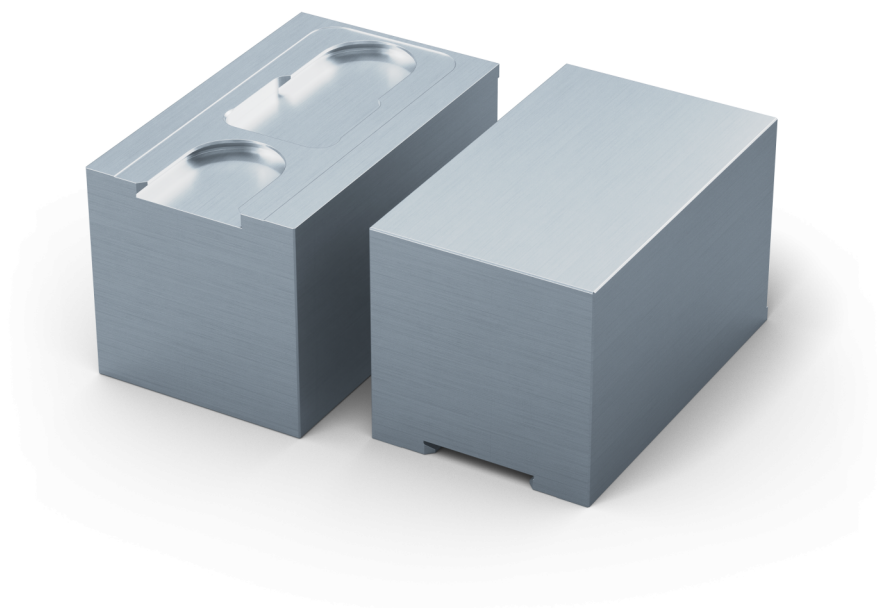

Avanti 125, Mascella superiore

larghezza delle ganasce 125 mm, alluminio, altezza 76 mm

Item No. 44259-76

Dimensioni	Larghezza delle ganasce: 126 mm - Lunghezza della mascella: 77 mm - Altezza della mascella: 76 mm
Forma del pezzo	cubico / cilindrico / asimmetrico
Unità di imballaggio	1 Pezzo
Peso	2.02 kg
Materiale	Alluminio

Avanti 125, Mascella superiore

larghezza delle ganasce 125 mm, alluminio, altezza 76 mm

Item No. 44259-76