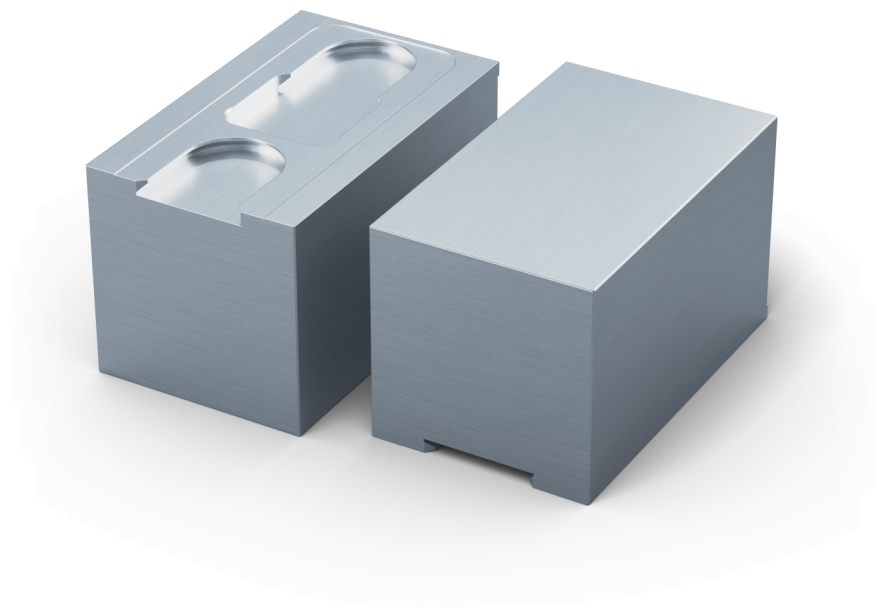

Avanti 125, Aufsatzbacke

Backenbreite 125 mm, Aluminium, Höhe 76 mm

Item No. 44259-76

Abmessungen

Backenbreite: 126 mm - Backenlänge: 77 mm - Backenhöhe: 76 mm

Bauteilform

kubisch / zylindrisch / asymmetrisch

Verpackungseinheit

1 Stück

Gewicht

2.02 kg

Material

Aluminium

Avanti 125, Aufsatzbacke

Backenbreite 125 mm, Aluminium, Höhe 76 mm