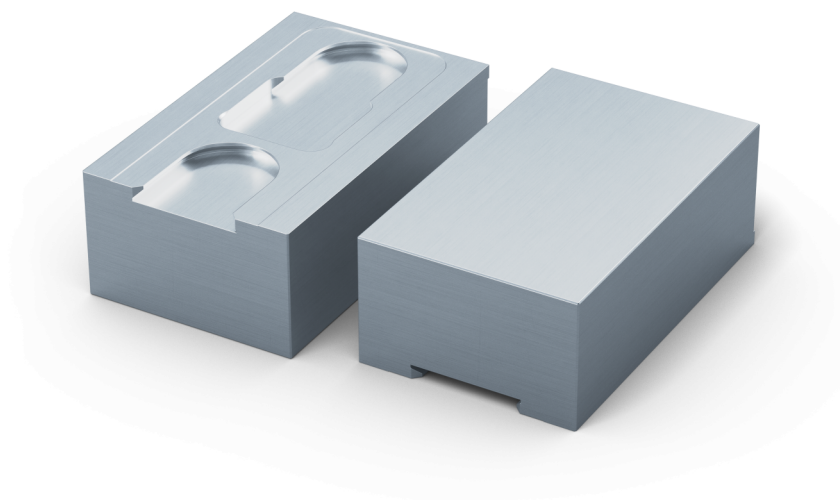

## Avanti 125, Mascella superiore

larghezza delle ganasce 125 mm, alluminio, altezza 46 mm

Item No. 44259-46

<b>Dimensioni</b>	Larghezza delle ganasce: 126 mm - Lunghezza della mascella: 77 mm - Altezza della mascella: 46 mm
<b>Forma del pezzo</b>	cubico / cilindrico / asimmetrico
<b>Unità di imballaggio</b>	1 Pezzo
<b>Peso</b>	1.19 kg
<b>Materiale</b>	Alluminio

Avanti 125, Mascella superiore

larghezza delle ganasce 125 mm, alluminio, altezza 46 mm

Item No. 44259-46