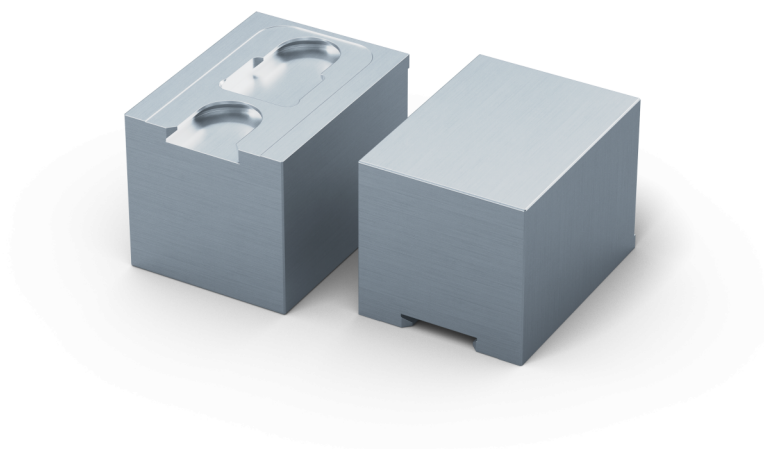

Avanti 77, Mascella superiore

larghezza delle ganasce 77 mm, alluminio, altezza 56 mm

Item No. 44779-56

Dimensioni	Larghezza delle ganasce: 77 mm - Lunghezza della mascella: 57 mm - Altezza della mascella: 56 mm
Forma del pezzo	cubico / cilindrico / asimmetrico
Unità di imballaggio	1 Pezzo
Peso	0.68 kg
Materiale	Alluminio

Avanti 77, Mascella superiore

larghezza delle ganasce 77 mm, alluminio, altezza 56 mm

Item No. 44779-56