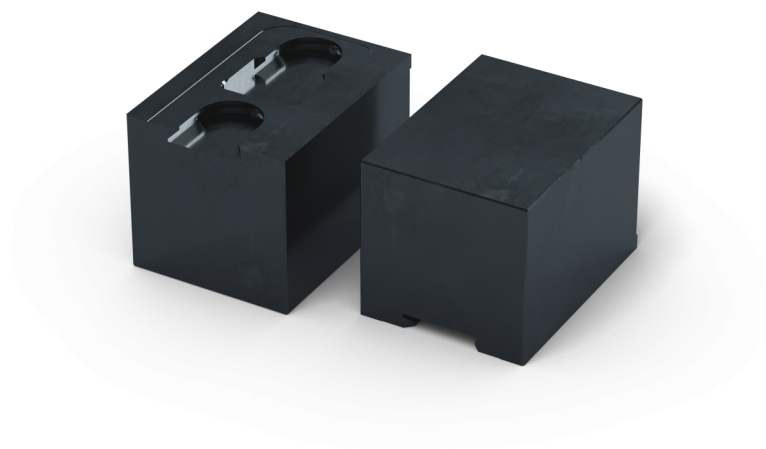

Avanti 77, Mascella superiore

larghezza delle ganasce 77 mm, acciaio, altezza 56 mm

Item No. 44778-56

Dimensioni	Larghezza delle ganasce: 77 mm - Lunghezza della mascella: 57 mm - Altezza della mascella: 56 mm
Forma del pezzo	cubico / cilindrico / asimmetrico
Unità di imballaggio	1 Pezzo
Peso	1.92 kg
Materiale	Acciaio

Avanti 77, Mascella superiore

larghezza delle ganasce 77 mm, acciaio, altezza 56 mm

Item No. 44778-56