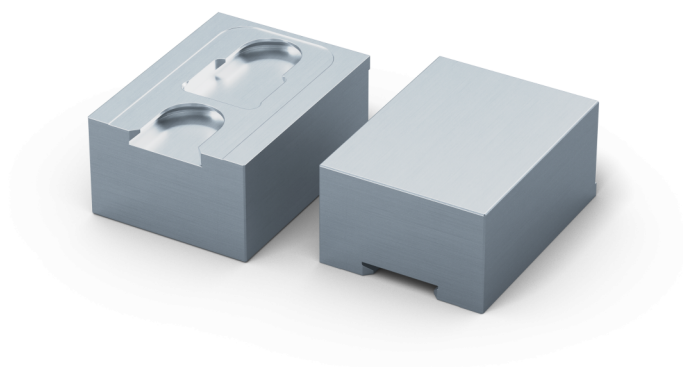

Avanti 77, Mascella superiore

larghezza delle ganasce 77 mm, alluminio, altezza 36 mm

Item No. 44779-36

Dimensioni	Larghezza delle ganasce: 77 mm - Lunghezza della mascella: 57 mm - Altezza della mascella: 36 mm
Forma del pezzo	cubico / cilindrico / asimmetrico
Unità di imballaggio	1 Pezzo
Peso	0.43 kg
Materiale	Alluminio

Avanti 77, Mascella superiore

larghezza delle ganasce 77 mm, alluminio, altezza 36 mm

Item No. 44779-36