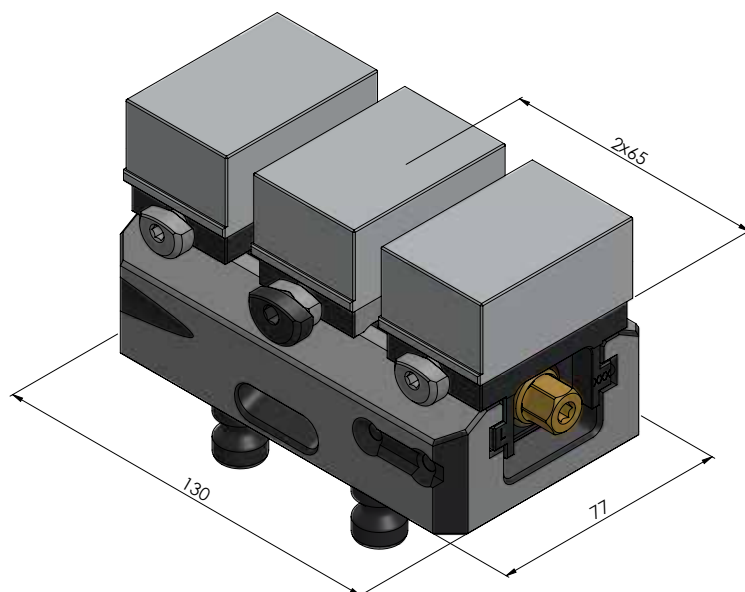

NÚMERO DO ITEM	44120-TG46
DESCRIÇÃO	Avanti 77, Mandíbula da base central + fuso, largura da mandíbula 46 mm, comprimento do fuso 135 mm
DATA	04.05.21

Página 1 / 2

NÚMERO DO ITEM	44120-TG46
DESCRIÇÃO	Avanti 77, Mandíbula da base central + fuso, largura da mandíbula 46 mm, comprimento do fuso 135 mm
DATA	04.05.21