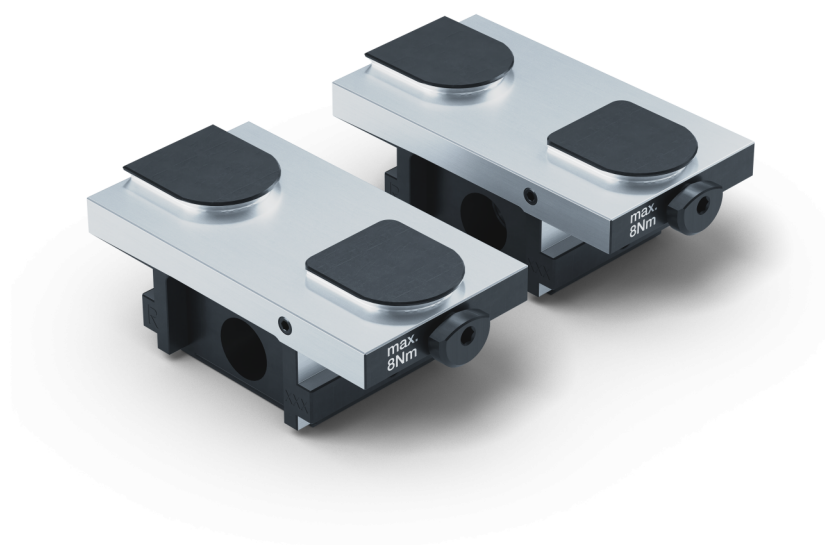

Avanti 125, Ganasce della base  
larghezza delle ganasce 125 mm

Item No. 44251-125

<b>Dimensioni</b>	Larghezza delle ganasce: 125 mm - Lunghezza della mascella: 69 mm
<b>Forma del pezzo</b>	cubico / cilindrico / asimmetrico
<b>Unità di imballaggio</b>	1 Coppia
<b>Peso</b>	3.6 kg
<b>Materiale</b>	Acciaio