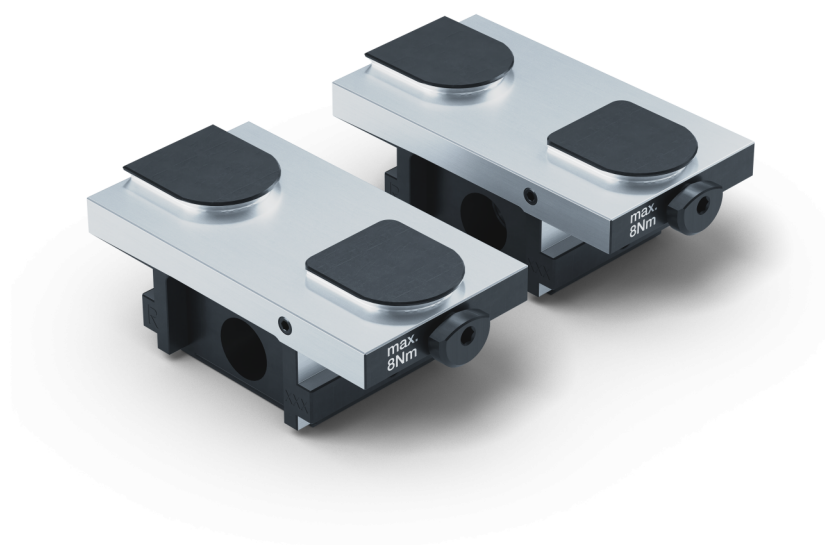

Avanti 125, Base Mordaza
ancho de mandíbula 125 mm

Item No. 44251-125

Dimensiones

Anchura de la mandíbula: 125 mm - Longitud de la mandíbula: 69 mm

Forma de la pieza

cúbico / cilíndrico / asimétrico

Unidad de envasado

1 Par

Peso

3.6 kg

Material

Acero