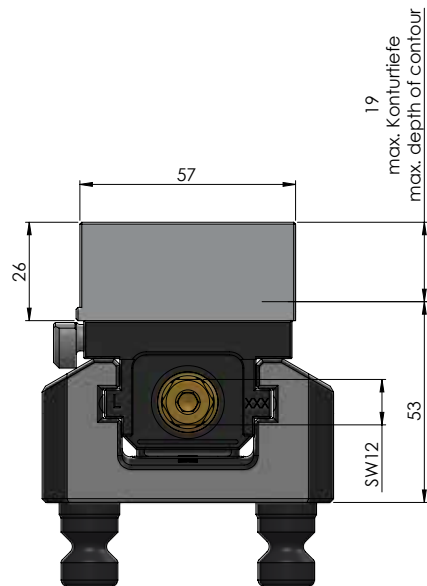

<b>NÚMERO DO ITEM</b>	44085-46
<b>DESCRIÇÃO</b>	Avanti 77, Morsa para fixação de perfil, largura da mandíbula 46 mm, faixa máxima de fixação 97 mm
<b>DATA</b>	04.05.21

<b>NÚMERO DO ITEM</b>	44085-46
<b>DESCRIÇÃO</b>	Avanti 77, Morsa para fixação de perfil, largura da mandíbula 46 mm, faixa máxima de fixação 97 mm
<b>DATA</b>	04.05.21

<b>NÚMERO DO ITEM</b>	44085-46
<b>DESCRIÇÃO</b>	Avanti 77, Morsa para fixação de perfil, largura da mandíbula 46 mm, faixa máxima de fixação 97 mm
<b>DATA</b>	04.05.21