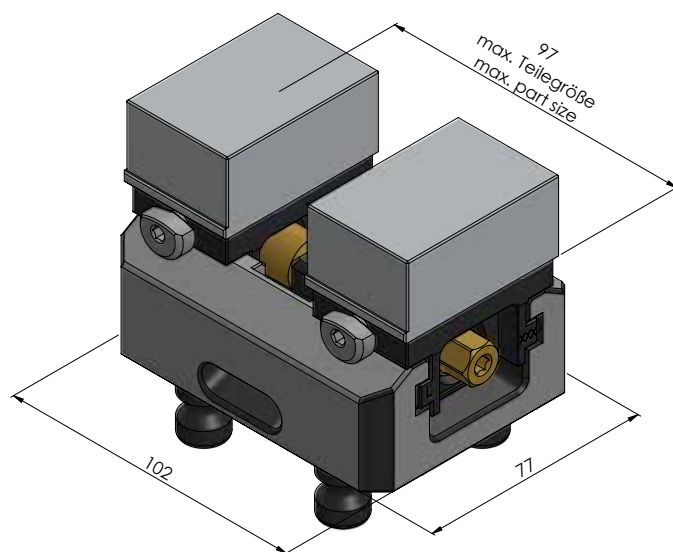

<b>NÚMERO DO ITEM</b>	44085-46
<b>DESCRIÇÃO</b>	Avanti 77, Morsa para fixação de perfil, largura da mandíbula 46 mm, faixa máxima de fixação 97 mm
<b>DATA</b>	04.05.21

<b>NÚMERO DO ITEM</b>	44085-46
<b>DESCRIÇÃO</b>	Avanti 77, Morsa para fixação de perfil, largura da mandíbula 46 mm, faixa máxima de fixação 97 mm
<b>DATA</b>	04.05.21

<b>NÚMERO DO ITEM</b>	44085-46
<b>DESCRIÇÃO</b>	Avanti 77, Morsa para fixação de perfil, largura da mandíbula 46 mm, faixa máxima de fixação 97 mm
<b>DATA</b>	04.05.21