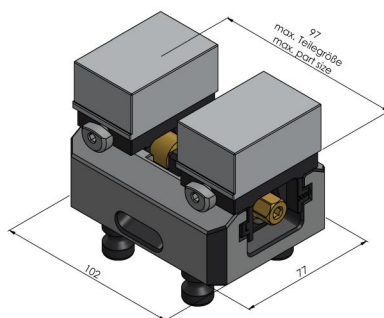

## Avanti 77, Morsa per il serraggio dei profili

larghezza delle ganasce 46 mm, campo di serraggio massimo 97 mm

Item No. 44085-46

<b>Campo di serraggio</b>	0 - 97 mm
<b>Dimensioni</b>	102 x 77 x 48 mm
<b>Metodo di serraggio</b>	bloccato per attrito
<b>Forma del pezzo</b>	cubico / cilindrico / asimmetrico
<b>Unità di imballaggio</b>	1 Set
<b>Peso</b>	2.17 kg
<b>Materiale</b>	Acciaio

## Avanti 77, Morsa per il serraggio dei profili

larghezza delle ganasce 46 mm, campo di serraggio massimo 97 mm

Item No. 44085-46