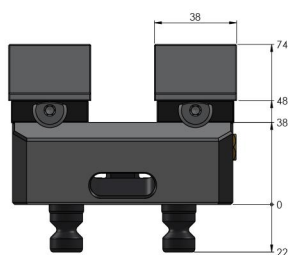

## Avanti 77, Morsa per il serraggio dei profili

larghezza delle ganasce 46 mm, campo di serraggio massimo 97 mm

Item No. 44085-46

<b>Campo di serraggio</b>	0 - 97 mm
<b>Dimensioni</b>	102 x 77 x 48 mm
<b>Metodo di serraggio</b>	bloccato per attrito
<b>Forma del pezzo</b>	cubico / cilindrico / asimmetrico
<b>Unità di imballaggio</b>	1 Set
<b>Peso</b>	2.17 kg
<b>Materiale</b>	Acciaio

## Avanti 77, Morsa per il serraggio dei profili

larghezza delle ganasce 46 mm, campo di serraggio massimo 97 mm

Item No. 44085-46