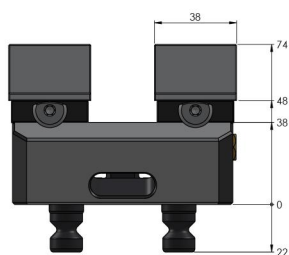

Avanti 77, Etou à serrage doux

Largeur des mors 46 mm, plage de serrage max. 97 mm

Item No. 44085-46

Plage de Serrage	0 - 97 mm
Dimensions	102 x 77 x 48 mm
Principe de Serrage	par adhérence
Type de Composant	cubique / cylindrique / asymétrique
Conditionnement	1 Set
Poids	2.17 kg
Matériau	Acier

Avanti 77, Etou à serrage doux

Largeur des mors 46 mm, plage de serrage max. 97 mm

Item No. 44085-46

Avanti 77, Etou à serrage doux

Largeur des mors 46 mm, plage de serrage max. 97 mm

Item No. 44085-46