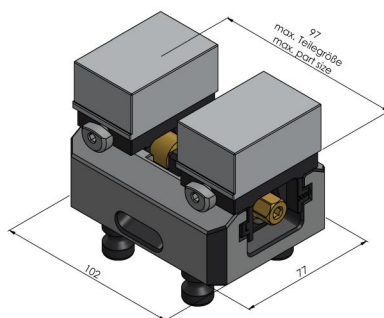

Avanti 77, Etou à serrage doux

Largeur des mors 46 mm, plage de serrage max. 97 mm

Item No. 44085-46

Plage de Serrage	0 - 97 mm
Dimensions	102 x 77 x 48 mm
Principe de Serrage	par adhérence
Type de Composant	cubique / cylindrique / asymétrique
Conditionnement	1 Set
Poids	2.17 kg
Matériau	Acier

Avanti 77, Etou à serrage doux

Largeur des mors 46 mm, plage de serrage max. 97 mm

Item No. 44085-46

Avanti 77, Etou à serrage doux

Largeur des mors 46 mm, plage de serrage max. 97 mm

Item No. 44085-46