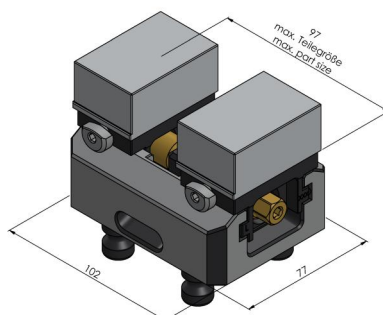

Avanti 77, Etou à serrage doux

Largeur des mors 46 mm, plage de serrage max. 97 mm

Item No. 44085-46

Plage de Serrage	0 - 97 mm
Dimensions	102 x 77 x 48 mm
Principe de Serrage	par adhérence
Type de Composant	cubique / cylindrique / asymétrique
Conditionnement	1 Set
Poids	2.17 kg
Matériau	Acier

Avanti 77, Etou à serrage doux

Largeur des mors 46 mm, plage de serrage max. 97 mm

Item No. 44085-46

Avanti 77, Etou à serrage doux

Largeur des mors 46 mm, plage de serrage max. 97 mm

Item No. 44085-46