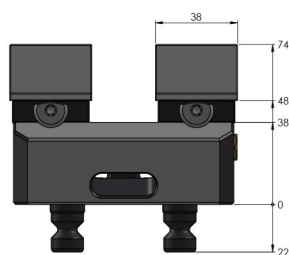

Avanti 77, Etou à serrage doux

Largeur des mors 46 mm, plage de serrage max. 97 mm

Item No. 44085-46

Plage de Serrage	0 - 97 mm
Dimensions	102 x 77 x 48 mm
Principe de Serrage	par adhérence
Type de Composant	cubique / cylindrique / asymétrique
Conditionnement	1 Set
Poids	2.17 kg
Matériau	Acier

Avanti 77, Etou à serrage doux

Largeur des mors 46 mm, plage de serrage max. 97 mm

Item No. 44085-46

Avanti 77, Etou à serrage doux

Largeur des mors 46 mm, plage de serrage max. 97 mm

Item No. 44085-46