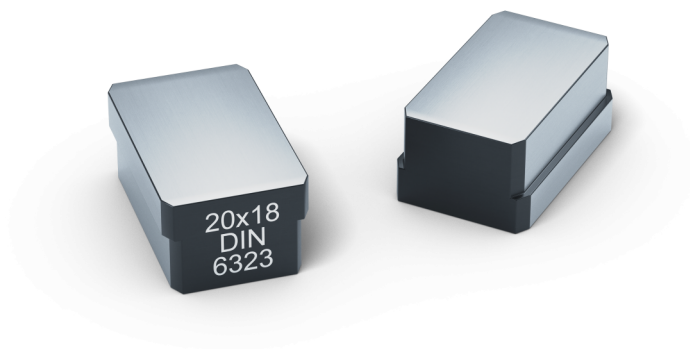

**Quick-Point®**, Llave de ranura  
DIN 6323, 20 x 18 mm

Item No. 452018

<b>Dimensiones</b>	18 x 20 mm
<b>Unidad de envasado</b>	1 Pieza
<b>Peso</b>	0.06 kg
<b>Material</b>	Acero

Quick-Point®, Llave de ranura  
DIN 6323, 20 x 18 mm