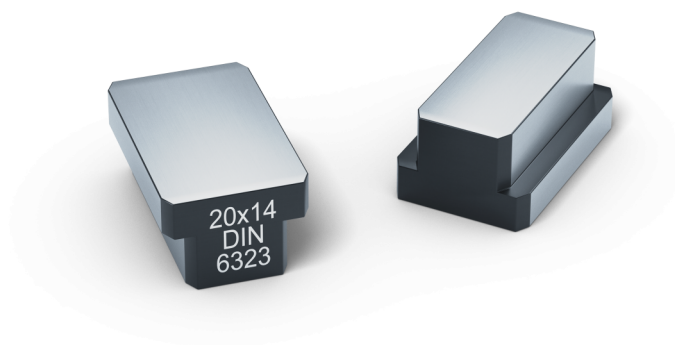

Quick-Point®, Chave do slot

DIN 6323, 20 x 14 mm

Item No. 452014

<b>Dimensões</b>	14 x 20 mm
<b>Unidade de embalagem</b>	1 Peça
<b>Peso</b>	0.06 kg
<b>Material</b>	Aço

Quick-Point®, Chave do slot

DIN 6323, 20 x 14 mm