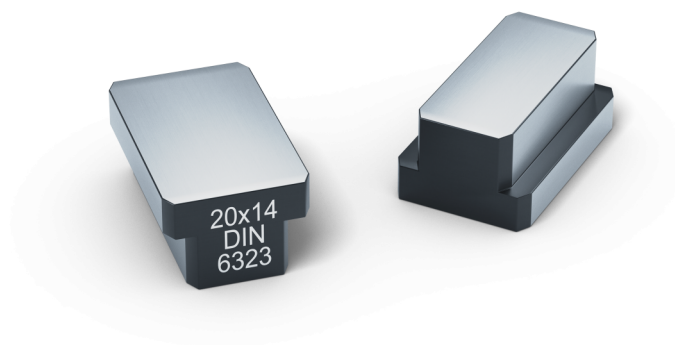

Quick-Point®, Chiave dello slot
DIN 6323, 20 x 14 mm

Item No. 452014

Dimensioni	14 x 20 mm
Unità di imballaggio	1 Pezzo
Peso	0.06 kg
Materiale	Acciaio

Quick-Point®, Chiave dello slot
DIN 6323, 20 x 14 mm