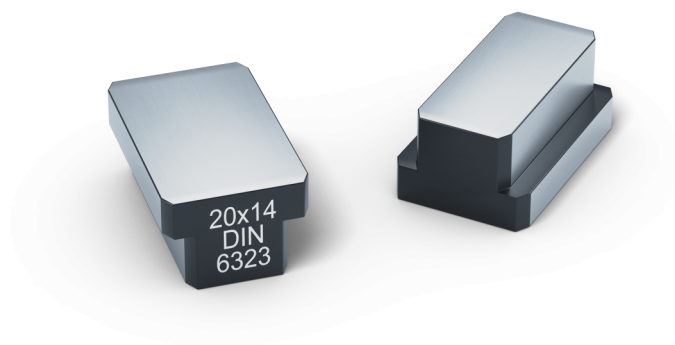

**Quick-Point®**, Llave de ranura  
**DIN 6323, 20 x 14 mm**

Item No. 452014

<b>Dimensiones</b>	14 x 20 mm
<b>Unidad de envasado</b>	1 Pieza
<b>Peso</b>	0.06 kg
<b>Material</b>	Acero

Quick-Point®, Llave de ranura  
DIN 6323, 20 x 14 mm