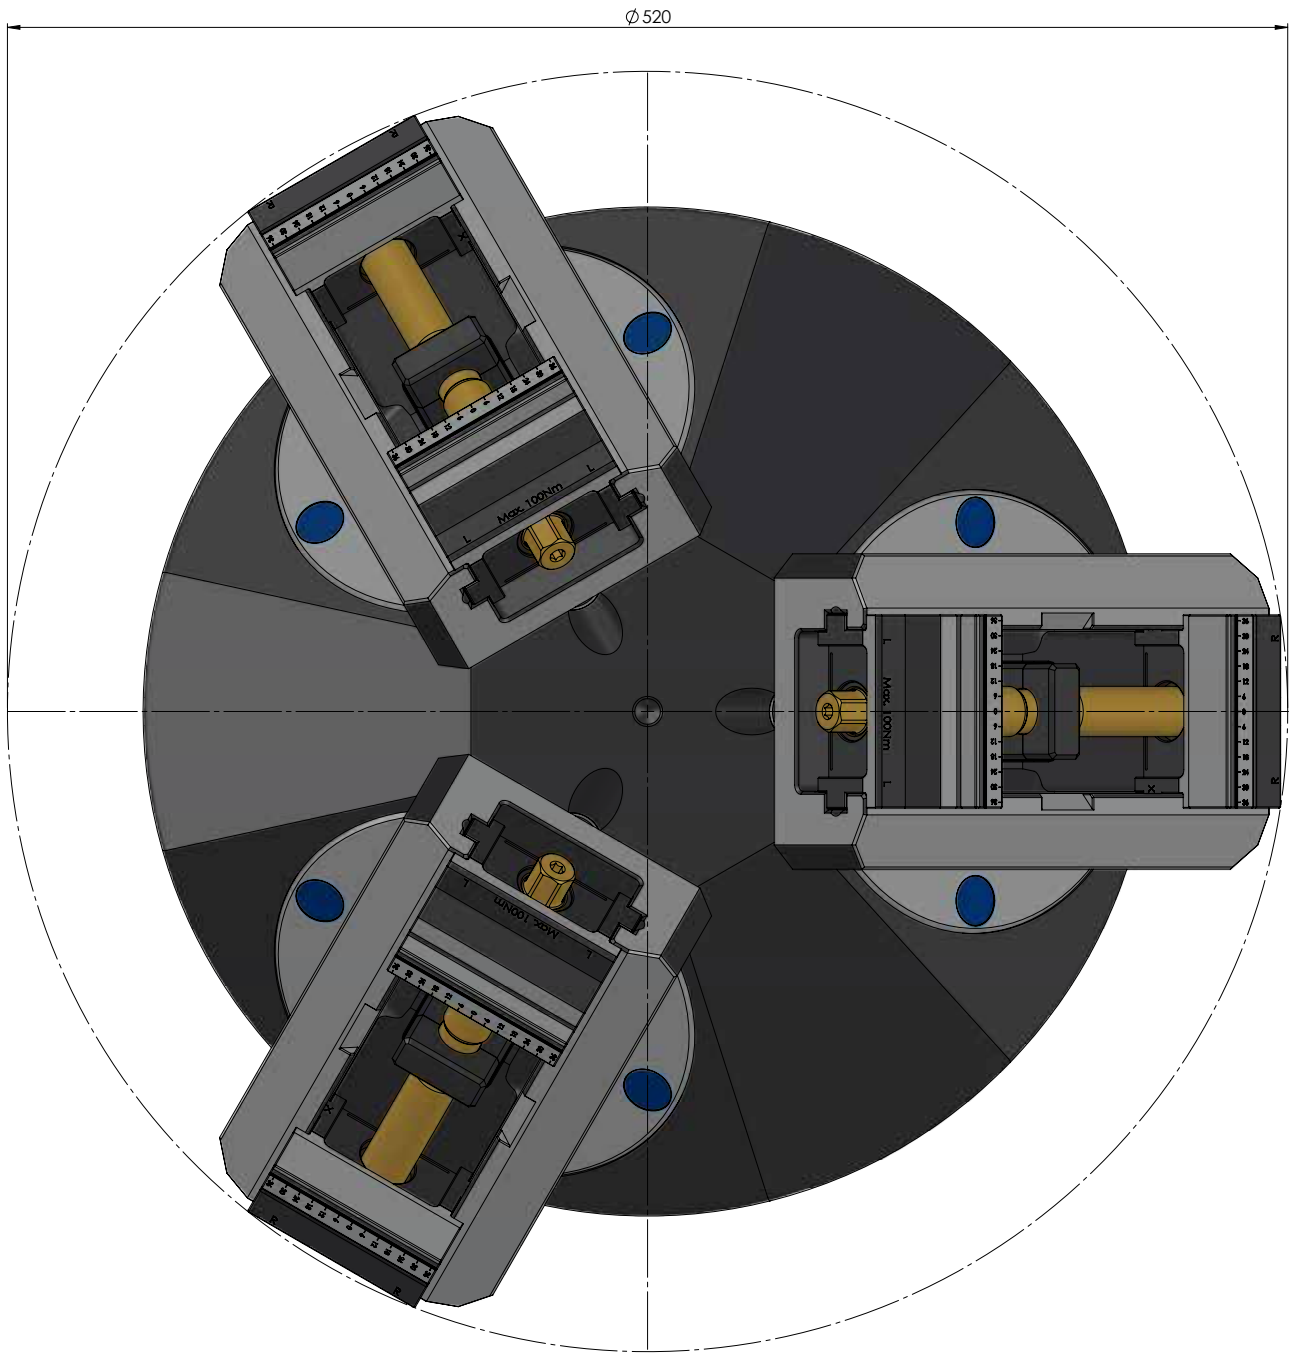

| | |
|----------------|--|
| NÚMERO DO ITEM | 43400 |
| DESCRIÇÃO | Quick-Point® 96, pirâmide de 3 faces, ø 400 x 150 mm, incl. 3x Quick-Point® 96 Round Plate 45800 |
| DATA | 04.05.21 |

| | |
|-----------------------|--|
| NÚMERO DO ITEM | 43400 |
| DESCRIÇÃO | Quick-Point® 96, pirâmide de 3 faces, ø 400 x 150 mm, incl. 3x Quick-Point® 96 Round Plate 45800 |
| DATA | 04.05.21 |

| | |
|-----------------------|--|
| NÚMERO DO ITEM | 43400 |
| DESCRIÇÃO | Quick-Point® 96, pirâmide de 3 faces, ø 400 x 150 mm, incl. 3x Quick-Point® 96 Round Plate 45800 |
| DATA | 04.05.21 |

| | |
|----------------|--|
| NÚMERO DO ITEM | 43400 |
| DESCRIÇÃO | Quick-Point® 96, pirâmide de 3 faces, ø 400 x 150 mm, incl. 3x Quick-Point® 96 Round Plate 45800 |
| DATA | 04.05.21 |