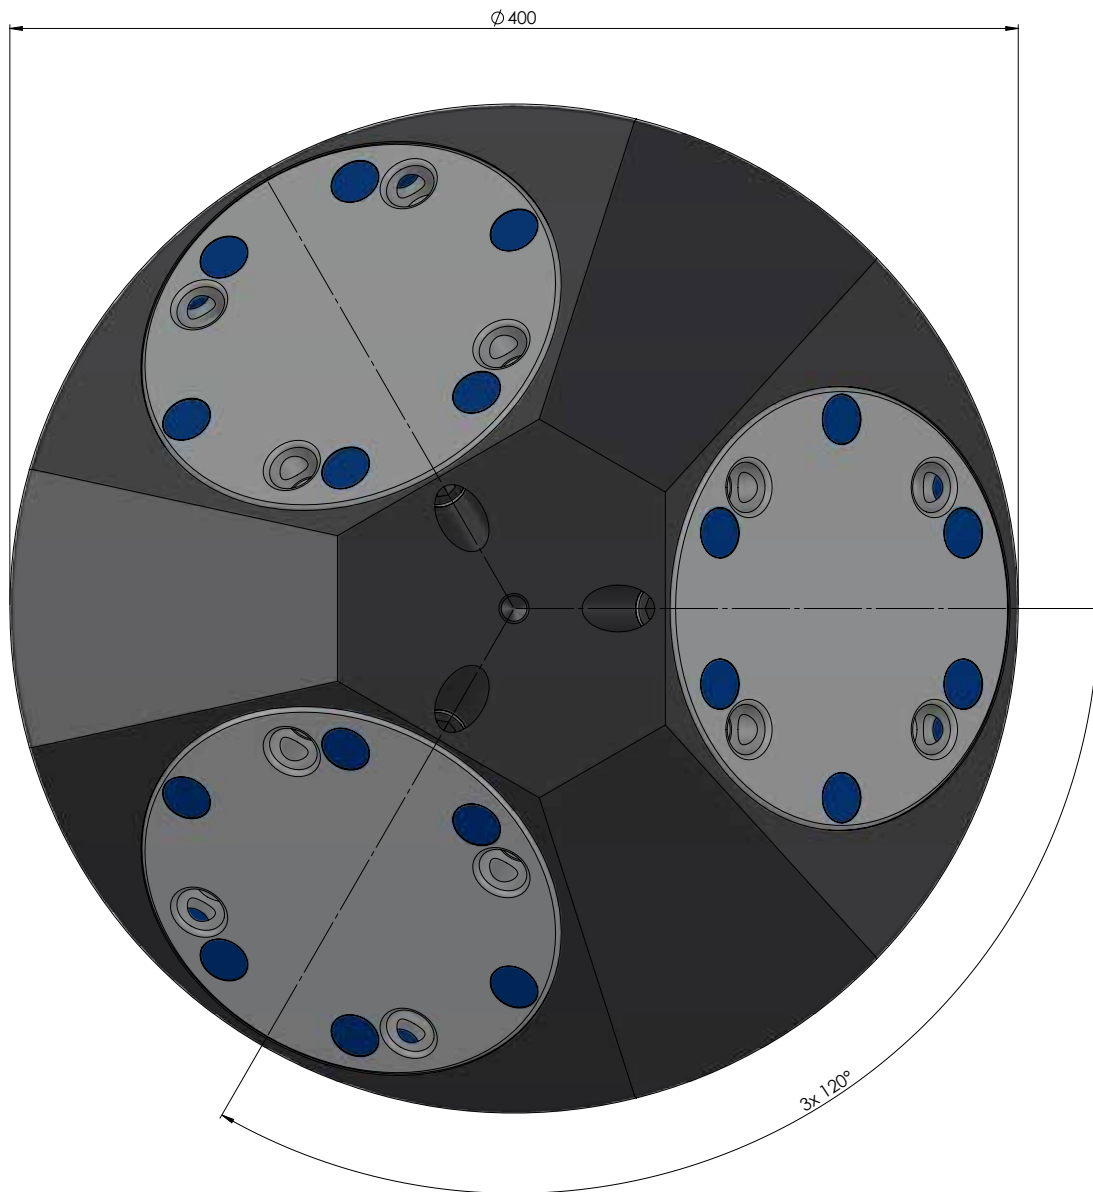

| | |
|----------------|--|
| NÚMERO DO ITEM | 43400 |
| DESCRIÇÃO | Quick-Point® 96, pirâmide de 3 faces, ø 400 x 150 mm, incl. 3x Quick-Point® 96 Round Plate 45800 |
| DATA | 04.05.21 |

| | |
|-----------------------|--|
| NÚMERO DO ITEM | 43400 |
| DESCRIÇÃO | Quick-Point® 96, pirâmide de 3 faces, ø 400 x 150 mm, incl. 3x Quick-Point® 96 Round Plate 45800 |
| DATA | 04.05.21 |

| | |
|-----------------------|--|
| NÚMERO DO ITEM | 43400 |
| DESCRIÇÃO | Quick-Point® 96, pirâmide de 3 faces, ø 400 x 150 mm, incl. 3x Quick-Point® 96 Round Plate 45800 |
| DATA | 04.05.21 |

| | |
|----------------|--|
| NÚMERO DO ITEM | 43400 |
| DESCRIÇÃO | Quick-Point® 96, pirâmide de 3 faces, ø 400 x 150 mm, incl. 3x Quick-Point® 96 Round Plate 45800 |
| DATA | 04.05.21 |