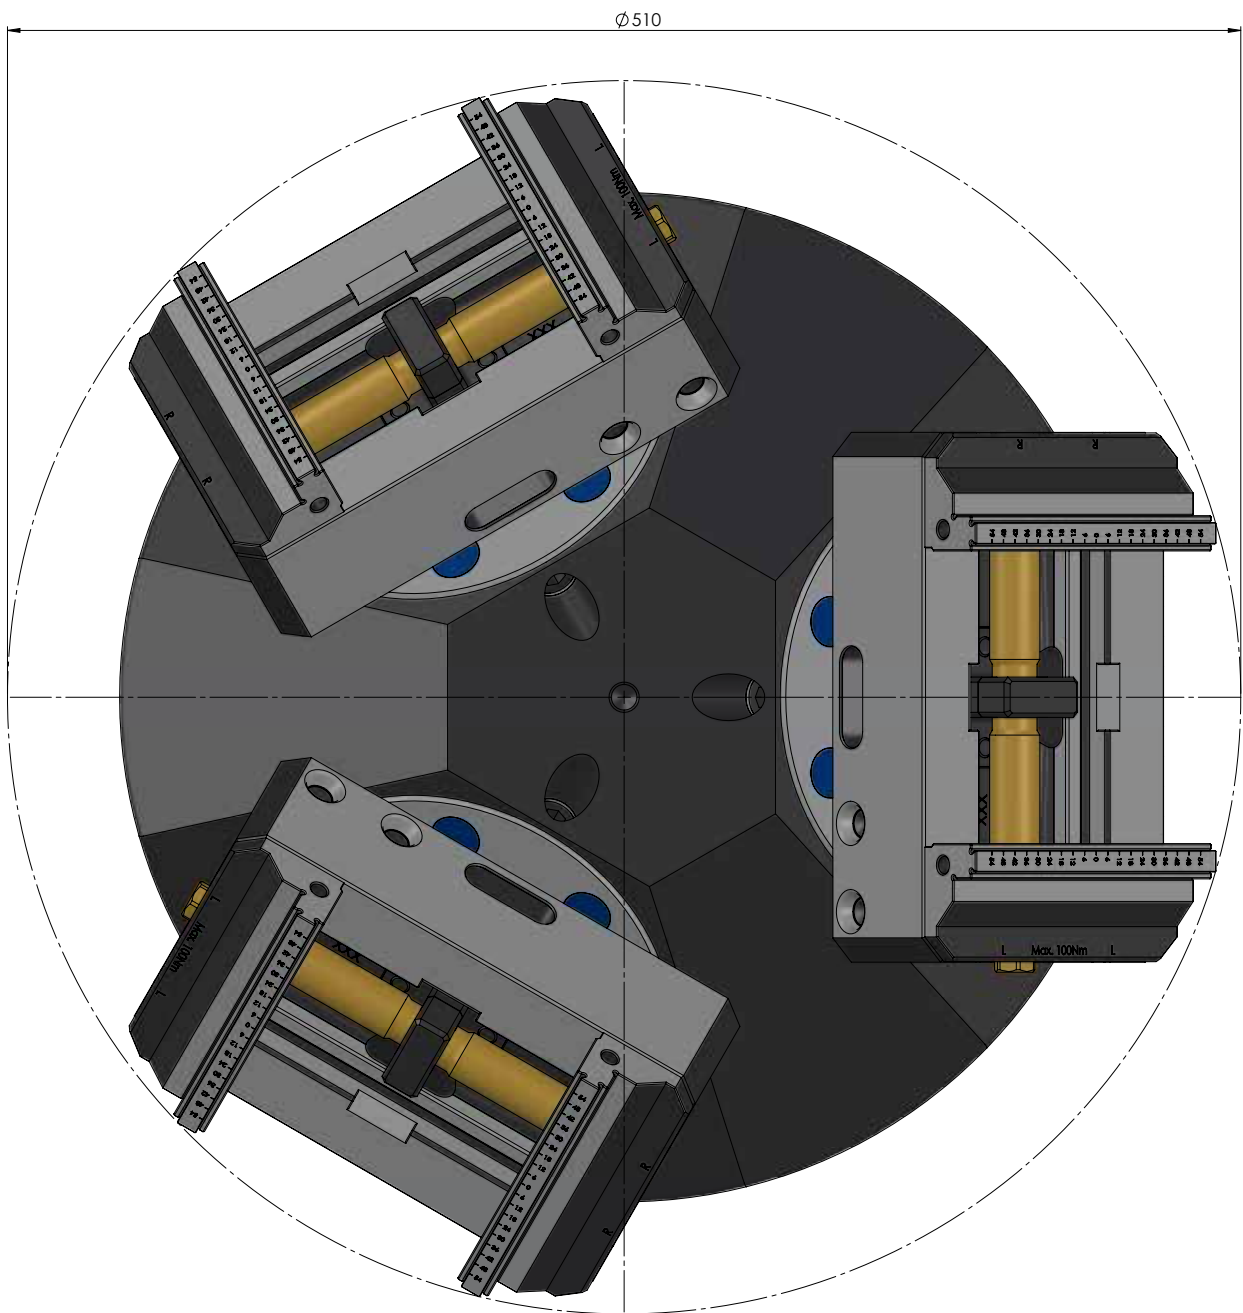

| | |
|----------------|--|
| NÚMERO DO ITEM | 43400 |
| DESCRIÇÃO | Quick-Point® 96, pirâmide de 3 faces, ø 400 x 150 mm, incl. 3x Quick-Point® 96 Round Plate 45800 |
| DATA | 04.05.21 |

| | |
|-----------------------|--|
| NÚMERO DO ITEM | 43400 |
| DESCRIÇÃO | Quick-Point® 96, pirâmide de 3 faces, ø 400 x 150 mm, incl. 3x Quick-Point® 96 Round Plate 45800 |
| DATA | 04.05.21 |

| | |
|-----------------------|--|
| NÚMERO DO ITEM | 43400 |
| DESCRIÇÃO | Quick-Point® 96, pirâmide de 3 faces, ø 400 x 150 mm, incl. 3x Quick-Point® 96 Round Plate 45800 |
| DATA | 04.05.21 |

| | |
|----------------|--|
| NÚMERO DO ITEM | 43400 |
| DESCRIÇÃO | Quick-Point® 96, pirâmide de 3 faces, ø 400 x 150 mm, incl. 3x Quick-Point® 96 Round Plate 45800 |
| DATA | 04.05.21 |