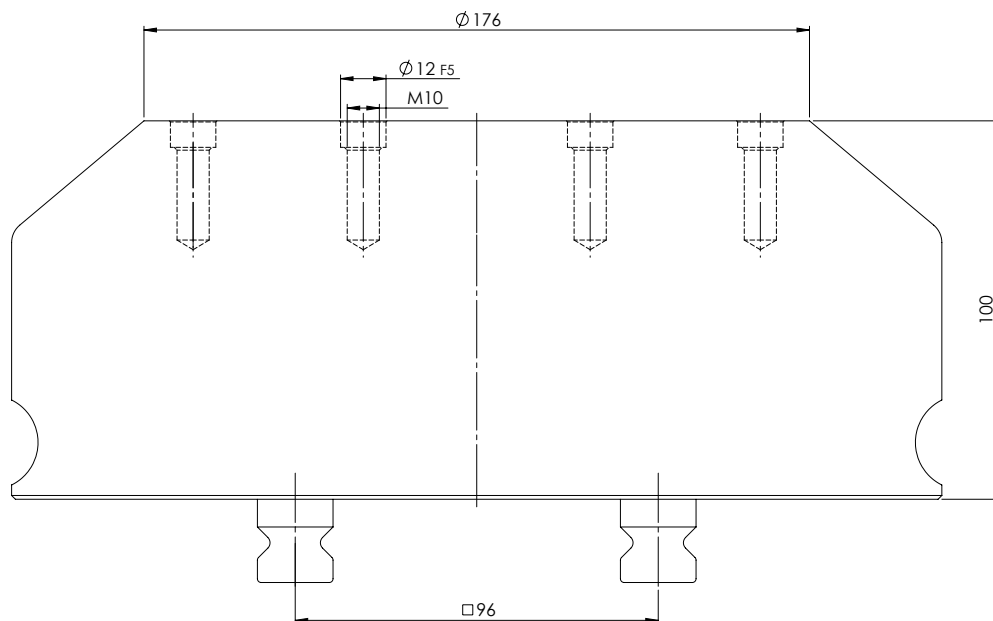

NÚMERO DO ITEM	44010
DESCRIÇÃO	Quick·Point® 96, Riser, rodada, ø 246 / 176 mm, altura 100 mm
DATA	04.05.21

Página 1 / 2

NÚMERO DO ITEM	44010
DESCRIÇÃO	Quick-Point® 96, Riser, rodada, ø 246 / 176 mm, altura 100 mm
DATA	04.05.21