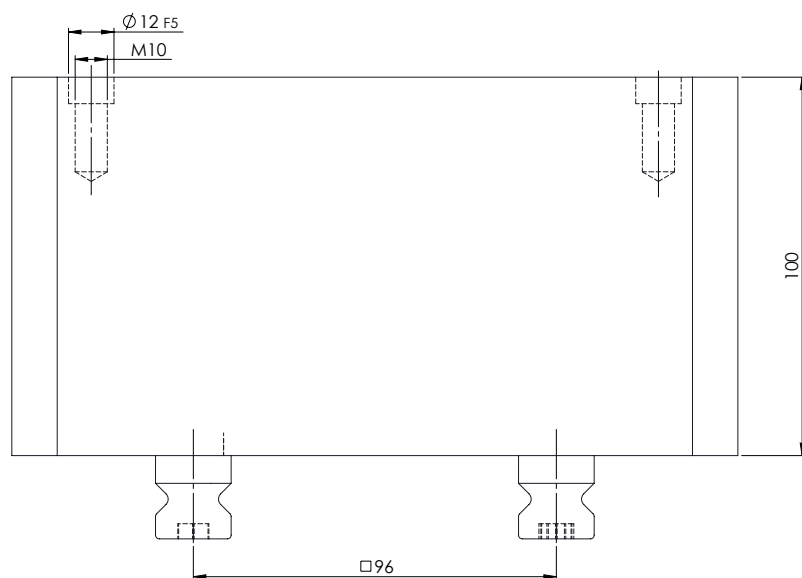

NÚMERO DO ITEM	44100
DESCRIÇÃO	Quick·Point® 96, Riser, 192 x 156 mm, altura 100 mm
DATA	04.05.21

Página 1 / 2

NÚMERO DO ITEM	44100
DESCRIÇÃO	Quick-Point® 96, Riser, 192 x 156 mm, altura 100 mm
DATA	04.05.21