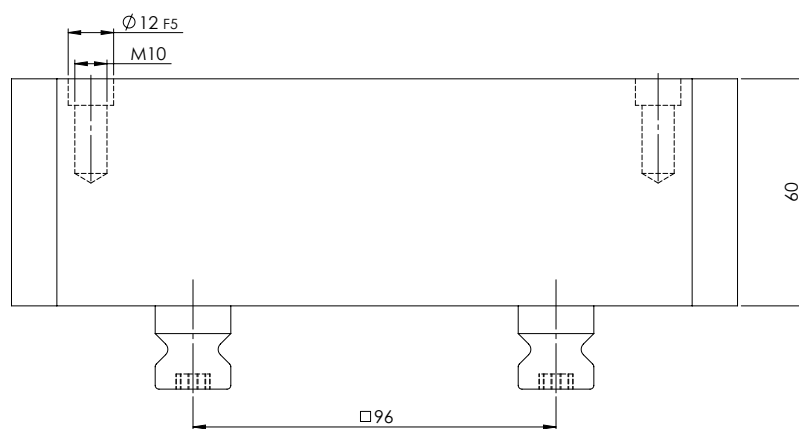

NÚMERO DO ITEM	44060
DESCRIÇÃO	Quick·Point® 96, Riser, 192 x 156 mm, altura 60 mm
DATA	04.05.21

Página 1 / 2

NÚMERO DO ITEM	44060
DESCRIÇÃO	Quick·Point® 96, Riser, 192 x 156 mm, altura 60 mm
DATA	04.05.21