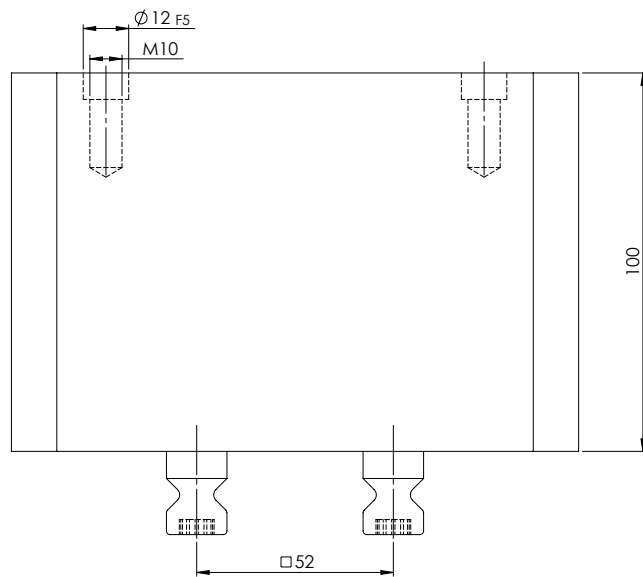

NÚMERO DO ITEM	43100
DESCRIÇÃO	Quick•Point® 52, Riser, 150 x 116 mm, altura 100 mm
DATA	04.05.21

Página 1/2

NÚMERO DO ITEM	43100
DESCRIÇÃO	Quick•Point® 52, Riser, 150 x 116 mm, altura 100 mm
DATA	04.05.21