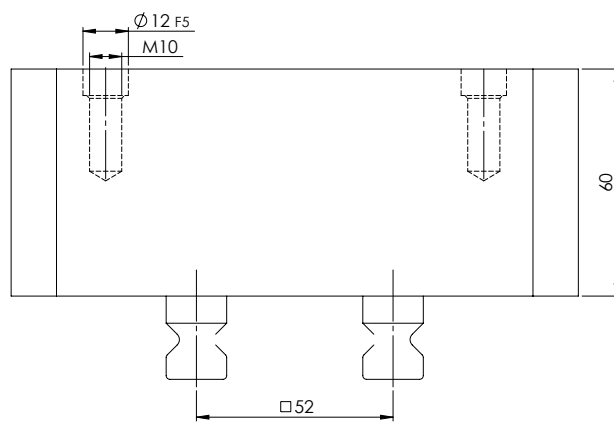

| | |
|----------------|--|
| NÚMERO DO ITEM | 43060 |
| DESCRIÇÃO | Quick•Point® 52, Riser, 150 x 116 mm, altura 60 mm |
| DATA | 04.05.21 |

Página 1 / 2

| | |
|----------------|--|
| NÚMERO DO ITEM | 43060 |
| DESCRIÇÃO | Quick•Point® 52, Riser, 150 x 116 mm, altura 60 mm |
| DATA | 04.05.21 |