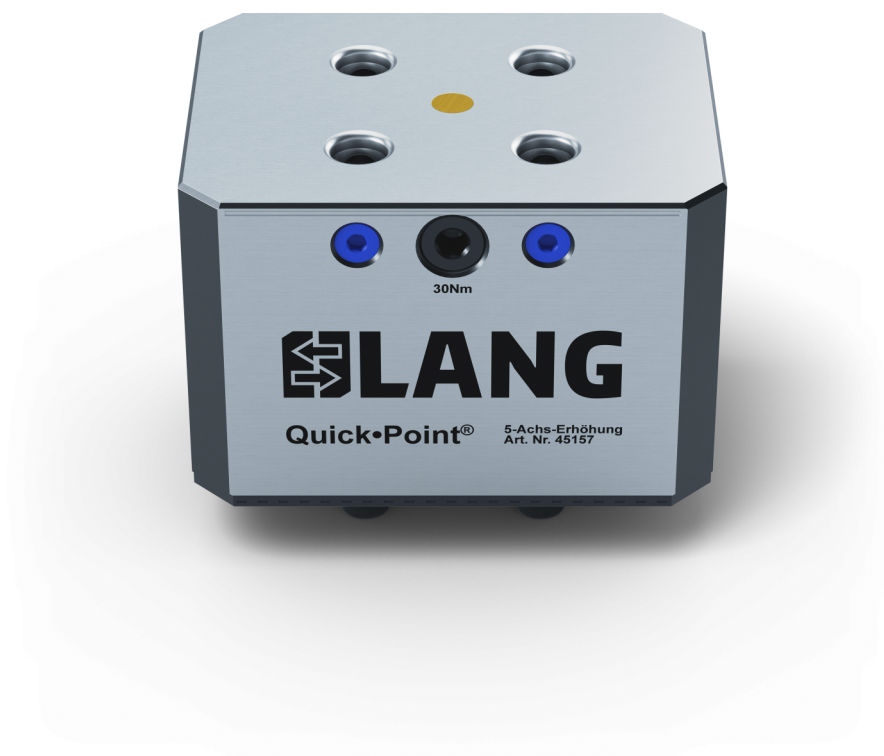

Quick-Point® 52, Riser a 5 assi
150 x 116 mm, altezza 100 mm

Item No. 45157

Dimensioni	150 x 116 x 100 mm
Unità di imballaggio	1 Pezzo
Peso	10 kg
Materiale	Acciaio

Quick-Point® 52, Riser a 5 assi

150 x 116 mm, altezza 100 mm