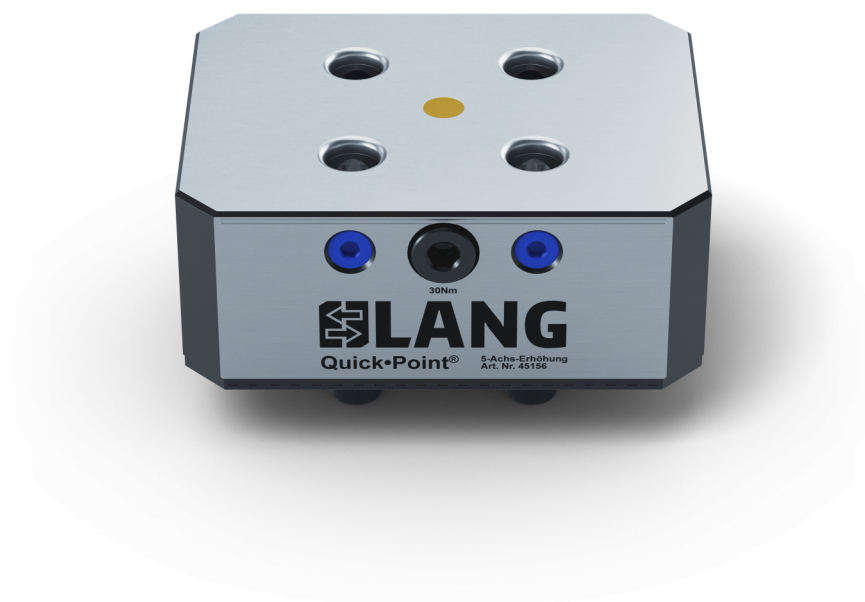

Quick-Point® 52, Riser a 5 assi
150 x 116 mm, altezza 60 mm

Item No. 45156

Dimensioni	150 x 116 x 60 mm
Unità di imballaggio	1 Pezzo
Peso	6.1 kg
Materiale	Acciaio

Quick-Point® 52, Riser a 5 assi
150 x 116 mm, altezza 60 mm